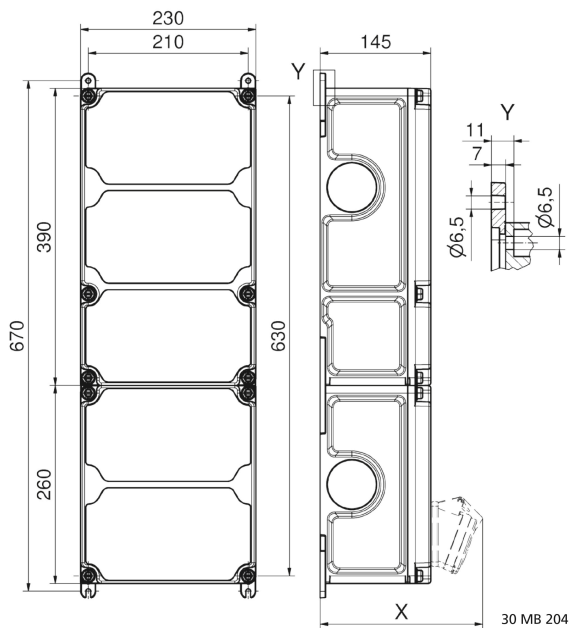

## Wandverteiler Kunststoff - VARIABOX - XXL

Artikelbeschreibung	
BALS-Art.-Nr	89137
EAN	4024941206693
Produktgruppe	VARIABOX
Gehäuse	hochwertiges, schlagfestes Kunststoffgehäuse (PBT) plombierbar, mit Außen und Innenbefestigung, Oberteil gerade und seitlich anscharniert, Absicherung auf vorziehbarer Tragschiene montiert, Deckelschrauben unverlierbar, Absicherungselemente angeordnet unter durchsichtiger Betätigungsklappe mit bedienerfreundlicher OTC Mechanik (one touch close)
Bestückung	6 x Schutzkontaktsteckdose 16A 230V IP54 blau 2 x CEE-Steckdose 16A 400V 5p 6h IP44 geneigt

Artikelbeschreibung	
Absicherung/Schutzmaßnahme	6 x C-Automat 16A 1p 2 x Sicherungssockel D01 3p 1 x FI-Schalter 40/0,03A 4p
Leitungseinführung/Anschlussmöglichkeit	1 x M12, 1 x M20, 2 x M40 oben  1 x M12, 1 x M20, 2 x M40 unten  1 x Zählerklemmstein 5x25 mm <sup>2</sup> / Typ: C (Schleifleitung)
Zusätzliche Informationen	Anschlussfertig verdrahtet.
Vorschriften / Normen	DIN EN 61439
Schutzart	IP44
Gerätefarbe	Gehäuseoberteil grau RAL 7035, Gehäuseunterteil schwarz ähnlich RAL 9017
Geräte-Höhe	650mm
Geräte-Breite	230mm
Geräte-Tiefe	145mm
RDF-Faktor	0.84
Nennstrom InA	40

Logistikdaten	
Einzelgewicht	8.324 kg / Stück
Verpackungsart	Karton
Inhaltsmenge	1 ST

Logistikdaten	
EAN	4024941206693
Länge	690 mm
Breite	270 mm
Höhe	255 mm
Gewicht	8.738 kg
Volumen	47'506.5 ccm

**Tiefenmaß/ depth X (mm)**