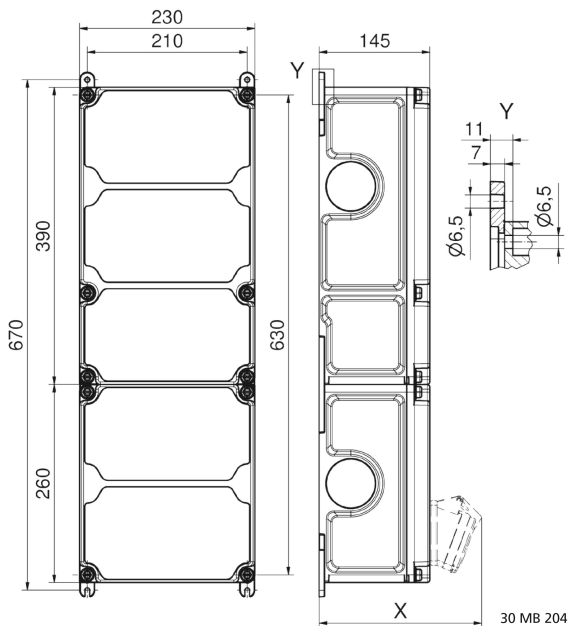

## Wandverteiler Kunststoff - VARIABOX - XXL

Artikelbeschreibung	
BALS-Art.-Nr	89141
EAN	4024941206730
Produktgruppe	VARIABOX
Gehäuse	hochwertiges, schlagfestes Kunststoffgehäuse (PBT), plombierbar, mit Außen- und Innenbefestigung, Oberteil gerade und seitlich anscharniert, Deckelschrauben unverlierbar, Absicherungselemente angeordnet unter durchsichtiger Betätigungsklappe mit bedienerfreundlicher OTC Mechanik (one touch close)
Bestückung	3 x Schutzkontaktsteckdose 16A 230V blau IP 44 1 x CEE-Steckdose 16A 400V 5p 6h IP 44 geneigt 2 x CEE-Steckdose 32A 400V 5p 6h IP 44 geneigt

Artikelbeschreibung	
Absicherung/Schutzmaßnahme	3 x D01 1p 1 x D01 3p 2 x D02 3p auf vorziehbarer Tragschiene montiert
Leitungseinführung/Anschlussmöglichkeit	1 x M12, 1 x M20, 2 x M40 oben (1-mal links offen)  1 x M12, 1 x M20, 2 x M40 unten
Zusätzliche Informationen	Anschlußfertig verdrahtet auf Zählerklemmstein 5x25 mm <sup>2</sup> / Typ: C (für Schleifleitung geeignet)  CEE-Steckdosen mit schraubenloser, wartungsfreier Quick-Connect Anschlußtechnik  Aufbau gemäß Z-Nr. Z120293
Vorschriften / Normen	DIN EN 61439-2
Schutzart	IP44
Gerätefarbe	Gehäuseoberteil grau RAL 7035, Gehäuseunterteil schwarz ähnlich RAL 9017
Geräte-Höhe	650mm
Geräte-Breite	230mm
Geräte-Tiefe	145mm
RDF-Faktor	0.99
Nennstrom InA	63

Logistikdaten	
Einzelgewicht	7.924 kg / Stück

Logistikdaten	
Verpackungsart	Karton
Inhaltsmenge	1 ST
EAN	4024941206730
Länge	690 mm
Breite	270 mm
Höhe	255 mm
Gewicht	8.338 kg
Volumen	47'506.5 ccm

**Tiefenmaß/ depth X (mm)**