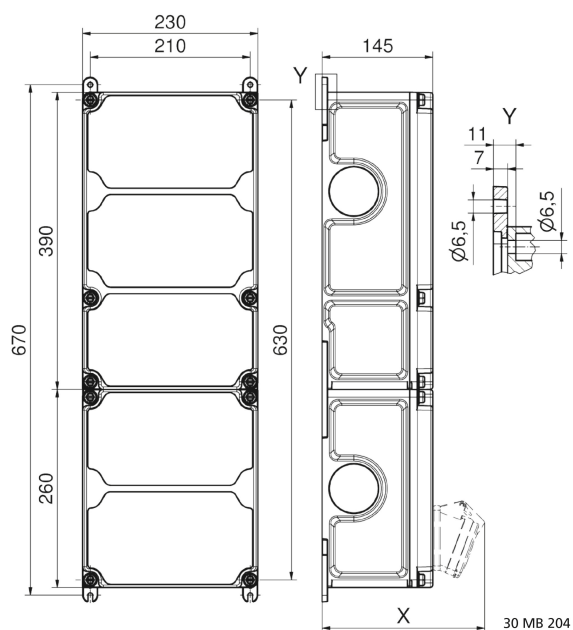

Wandverteiler Kunststoff - VARIABOX - XXL Plus

Artikelbeschreibung	
BALS-Art.-Nr	89207
EAN	4024941001540
Produktgruppe	VARIABOX - PLUS
Gehäuse	hochwertiges, schlagfestes Kunststoffgehäuse (PBT), hohe Chemikalienbeständigkeit, plombierbar, mit Außen und Innenbefestigung, Oberteil gerade und seitlich anscharniert, Absicherung auf vorziehbarer Tragschiene montiert, Deckelschrauben unverlierbar, Absicherungselemente angeordnet unter durchsichtiger Betätigungsklappe mit bedienerfreundlicher OTC Mechanik (one touch close)

Artikelbeschreibung	
Bestückung	4 x Schutzkontaktsteckdose 16A 230V IP54 blau 2 x CEE-Steckdose 16A 400V 5p 6h glv/Ni TE IP54 geneigt 1 x CEE-Steckdose 32A 400V 5p 6h glv/Ni TE IP54 geneigt
Absicherung/Schutzmaßnahme	4 x C-Automat 16A 1p 2 x C-Automat 16A 3p 1 x C-Automat 32A 3p 1 x FI-Schalter 63/0,03A 4p
Leitungseinführung/Anschlussmöglichkeit	1 x M12, 1 x M20, 2 x M40 oben 1 x M12, 1 x M20, 2 x M40 unten 1 x Zählerklemmstein 5x25 mm ² / Typ: C (Schleifleitung)
Zusätzliche Informationen	Anschlussfertig verdrahtet. CEE-Steckdosen mit schraubenloser, wartungsfreier Quick-Connect Anschlußtechnik, mit hochwärmebeständigen Kontaktträgern und vernickelten Kontakten.
Vorschriften / Normen	DIN EN 61439
Schutzart	IP54
Gerätefarbe	Gehäuseoberteil grau RAL 7035, Gehäuseunterteil schwarz ähnlich RAL 9017
Geräte-Höhe	650mm
Geräte-Breite	230mm
Geräte-Tiefe	145mm
RDF-Faktor	0.67

Artikelbeschreibung	
Nennstrom InA	63

Logistikdaten	
Einzelgewicht	8,874 kg / Stück
Verpackungsart	Karton
Inhaltsmenge	1 ST
EAN	4024941001540
Länge	690 mm
Breite	270 mm
Höhe	255 mm
Gewicht	9,288 kg
Volumen	47.506,5 ccm

Tiefenmaß/ depth X (mm)

Bezeichnung/ with	IP44	IP67
OTC-Klappe/ OTC operating window	180	180
Schutzk. Steckdose/domestic socket	162	205
CEE 16A 3p	200	200
CEE 16A 4p	204	202
CEE 16A 5p	207	205
CEE 32A 3p/4p	211	213
CEE 32A 5p	213	214
CEE 63A 3p/4p/5p	229	231