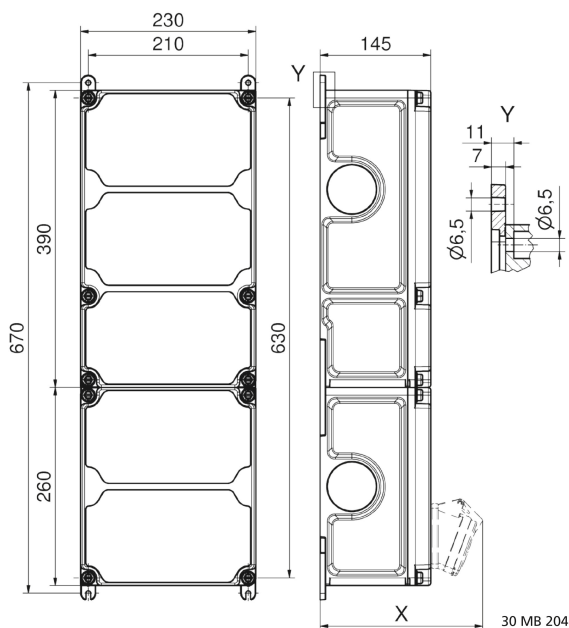

Wandverteiler Kunststoff - VARIABOX - XXL Plus

Artikelbeschreibung	
BALS-Art.-Nr	89207
EAN	4024941001540
Produktgruppe	VARIABOX - PLUS
Gehäuse	hochwertiges, schlagfestes Kunststoffgehäuse (PBT), hohe Chemikalienbeständigkeit, plombierbar, mit Außen und Innenbefestigung, Oberteil gerade und seitlich anscharniert, Absicherung auf vorziehbarer Tragschiene montiert, Deckelschrauben unverlierbar, Absicherungselemente angeordnet unter durchsichtiger Betätigungsklappe mit bedienerfreundlicher OTC Mechanik (one touch close)

Artikelbeschreibung	
Bestückung	4 x Schutzkontaktsteckdose 16A 230V IP54 blau 2 x CEE-Steckdose 16A 400V 5p 6h glv/Ni TE IP54 geneigt 1 x CEE-Steckdose 32A 400V 5p 6h glv/Ni TE IP54 geneigt
Absicherung/Schutzmaßnahme	4 x C-Automat 16A 1p 2 x C-Automat 16A 3p 1 x C-Automat 32A 3p 1 x FI-Schalter 63/0,03A 4p
Leitungseinführung/Anschlussmöglichkeit	1 x M12, 1 x M20, 2 x M40 oben 1 x M12, 1 x M20, 2 x M40 unten 1 x Zählerklemmstein 5x25 mm ² / Typ: C (Schleifleitung)
Zusätzliche Informationen	Anschlussfertig verdrahtet. CEE-Steckdosen mit schraubenloser, wartungsfreier Quick-Connect Anschlußtechnik, mit hochwärmebeständigen Kontaktträgern und vernickelten Kontakten.
Vorschriften / Normen	DIN EN 61439
Schutzart	IP54
Gerätefarbe	Gehäuseoberteil grau RAL 7035, Gehäuseunterteil schwarz ähnlich RAL 9017
Geräte-Höhe	650mm
Geräte-Breite	230mm
Geräte-Tiefe	145mm
RDF-Faktor	0.67

Artikelbeschreibung	
Nennstrom InA	63

Logistikdaten	
Einzelgewicht	8.874 kg / Stück
Verpackungsart	Karton
Inhaltsmenge	1 ST
EAN	4024941001540
Länge	690 mm
Breite	270 mm
Höhe	255 mm
Gewicht	9.288 kg
Volumen	47'506.5 ccm

Tiefenmaß/ depth X (mm)

Bezeichnung/ with	IP44	IP67
OTC-Klappe/ OTC operating window	180	180
Schutzk. Steckdose/domestic socket	162	205
CEE 16A 3p	200	200
CEE 16A 4p	204	202
CEE 16A 5p	207	205
CEE 32A 3p/4p	211	213
CEE 32A 5p	213	214
CEE 63A 3p/4p/5p	229	231