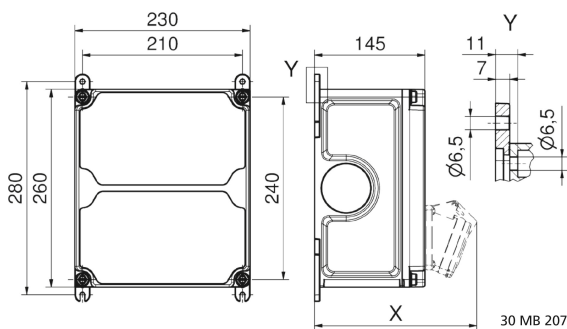

## Wandverteiler Kunststoff - VARIABOX - M Plus

| Artikelbeschreibung |  |
|---------------------|--|
| BALS-Art.-Nr        | 89191  |
| EAN                 | 4024941004916  |
| Produktgruppe       | VARIABOX   |
| Gehäuse             | hochwertiges, schlagfestes Kunststoffgehäuse (PBT), hohe Chemikalienbeständigkeit, plombierbar, mit Außen und Innenbefestigung, Oberteil gerade und seitlich anscharniert, Absicherung auf vorziehbarer Tragschiene montiert, Deckelschrauben unverlierbar, Absicherungselemente angeordnet unter durchsichtiger Betätigungsclappe mit bedienerfreundlicher OTC Mechanik (one touch close) |
| Bestückung          | 2 x Schutzkontaktsteckdose 16A 230V IP54 blau<br>1 x CEE-Steckdose 32A 400V 5p 6h gIv/Ni TE IP54 geneigt   |

| Artikelbeschreibung                     |   |
|---|---|
| Absicherung/Schutzmaßnahme              | 2 x C-Automat 16A 1p<br>1 x C-Automat 32A 3p<br>1 x FI-Schalter 40/0,03A 4p   |
| Leitungseinführung/Anschlussmöglichkeit | 1 x M12,<br>1 x M20,<br>2 x M40 oben<br><br>1 x M12,<br>1 x M20,<br>2 x M40 unten<br><br>1 x Zählerklemmstein 5x25 mm <sup>2</sup> / Typ: C<br>(Schleifleitung) |
| Zusätzliche Informationen               | Anschlussfertig verdrahtet.   |
| Vorschriften / Normen                   | DIN EN 61439  |
| Schutzart                               | IP54  |
| Gerätefarbe                             | Gehäuseoberteil grau RAL 7035, Gehäuseunterteil schwarz ähnlich RAL 9017  |
| Geräte-Breite                           | 230mm   |
| Geräte-Tiefe                            | 145mm   |
| RDF-Faktor                              | 0.63  |

| Logistikdaten |            |
|---------------|------------|
| Breite        | 270 mm     |
| Höhe          | 255 mm     |
| Gewicht       | 4.526 kg   |
| Volumen       | 20'655 ccm |

VARIABOX  
by Bals