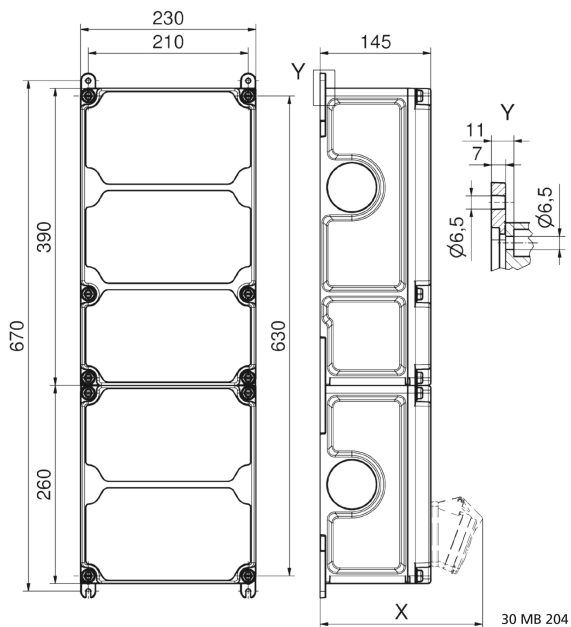

Wandverteiler Kunststoff - VARIABOX - XXL

Artikelbeschreibung	
BALS-Art.-Nr	89143
EAN	4024941206754
Produktgruppe	VARIABOX
Gehäuse	hochwertiges, schlagfestes Kunststoffgehäuse (PBT) plombierbar, mit Außen und Innenbefestigung, Oberteil gerade und seitlich anscharniert, Absicherung auf vorziehbarer Tragschiene montiert, Deckelschrauben unverlierbar, Absicherungselemente angeordnet unter durchsichtiger Betätigungsklappe mit bedienerfreundlicher OTC Mechanik (one touch close)

Artikelbeschreibung	
Bestückung	4 x Schutzkontaktsteckdose 16A 230V IP54 blau 1 x CEE-Steckdose 16A 400V 5p 6h IP44 geneigt 1 x CEE-Steckdose 32A 400V 5p 6h IP44 geneigt 1 x CEE-Steckdose 63A 400V 5p 6h IP44 geneigt
Absicherung/Schutzmaßnahme	4 x C-Automat 16A 1p 1 x C-Automat 16A 3p 1 x C-Automat 32A 3p 1 x Sicherungssockel D02 3p / Vorsicherung 1 x FI-Schalter 63/0,03A 4p / Gesamt
Leitungseinführung/Anschlussmöglichkeit	1 x M12, 1 x M20, 2 x M40 oben 1 x M12, 1 x M20, 2 x M40 unten 1 x Zählerklemmstein 5x25 mm ² / Typ: C (Schleifleitung)
Zusätzliche Informationen	Anschlussfertig verdrahtet.
Vorschriften / Normen	DIN EN 61439
Schutzart	IP44
Gerätefarbe	Gehäuseoberteil grau RAL 7035, Gehäuseunterteil schwarz ähnlich RAL 9017
Geräte-Höhe	650mm
Geräte-Breite	230mm
Geräte-Tiefe	145mm
RDF-Faktor	0.68

Logistikdaten	
Einzelgewicht	9.66 kg / Stück
Verpackungsart	Karton
Inhaltsmenge	1 ST
EAN	4024941206754
Länge	690 mm
Breite	270 mm
Höhe	255 mm
Gewicht	10.074 kg
Volumen	47'506.5 ccm

Tiefenmaß/ depth X (mm)