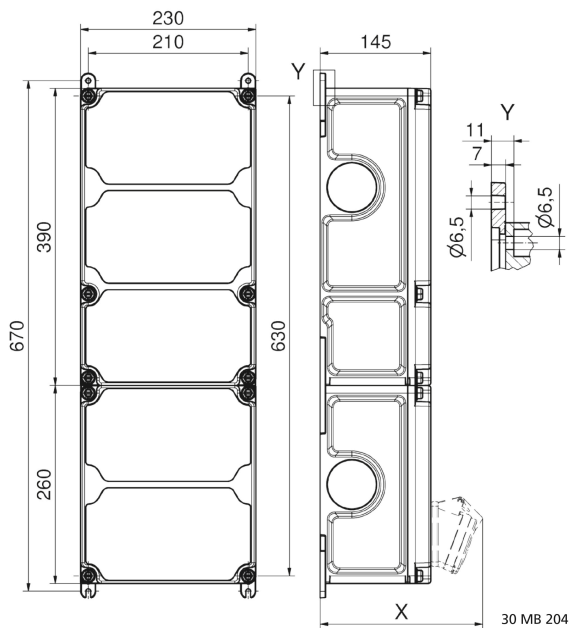

Wandverteiler Kunststoff - VARIABOX - XXL

Artikelbeschreibung	
BALS-Art.-Nr	89130
EAN	4024941206624
Produktgruppe	VARIABOX
Gehäuse	hochwertiges, schlagfestes Kunststoffgehäuse (PBT) plombierbar, mit Außen und Innenbefestigung, Oberteil gerade und seitlich anscharniert, Absicherung auf vorziehbarer Tragschiene montiert, Deckelschrauben unverlierbar, Absicherungselemente angeordnet unter durchsichtiger Betätigungsklappe mit bedienerfreundlicher OTC Mechanik (one touch close)
Bestückung	4 x Schutzkontaktsteckdose 16A 230V IP54 blau 1 x CEE-Steckdose 16A 400V 5p 6h IP44 geneigt 2 x CEE-Steckdose 32A 400V 5p 6h IP44 geneigt

Artikelbeschreibung	
Absicherung/Schutzmaßnahme	4 x C-Automat 16A 1p 1 x C-Automat 16A 3p 2 x C-Automat 32A 3p 1 x FI-Schalter 63/0,03A 4p
Leitungseinführung/Anschlussmöglichkeit	1 x M12, 1 x M20, 2 x M40 oben 1 x M12, 1 x M20, 2 x M40 unten 1 x Zählerklemmstein 5x25 mm ² / Typ: C (Schleifleitung)
Zusätzliche Informationen	Anschlussfertig verdrahtet.
Vorschriften / Normen	DIN EN 61439
Schutzart	IP44
Gerätefarbe	Gehäuseoberteil grau RAL 7035, Gehäuseunterteil schwarz ähnlich RAL 9017
Geräte-Höhe	650mm
Geräte-Breite	230mm
Geräte-Tiefe	145mm
RDF-Faktor	0.66
Nennstrom InA	63

Logistikdaten	
Einzelgewicht	8.994 kg / Stück
Verpackungsart	Karton

Logistikdaten	
Inhaltsmenge	1 ST
EAN	4024941206624
Länge	690 mm
Breite	270 mm
Höhe	255 mm
Gewicht	9.408 kg
Volumen	47'506.5 ccm

Tiefenmaß/ depth X (mm)