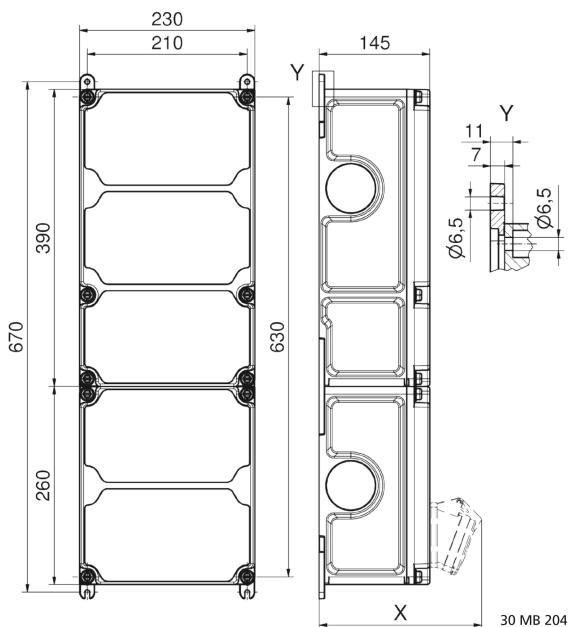

Wandverteiler Kunststoff - VARIABOX - XXL Plus

Artikelbeschreibung	
BALS-Art.-Nr	89209
EAN	4024941001526
Produktgruppe	VARIABOX - PLUS
Gehäuse	hochwertiges, schlagfestes Kunststoffgehäuse (PBT) hohe Chemikalienbeständigkeit, plombierbar, mit Außen und Innenbefestigung, Oberteil gerade und seitlich anscharniert, Absicherung auf vorziehbarer Tragschiene montiert, Deckelschrauben unverlierbar, Absicherungselemente angeordnet unter durchsichtiger Betätigungsklappe mit bedienerfreundlicher OTC Mechanik (one touch close)

Artikelbeschreibung	
Bestückung	4 x Schutzkontaktsteckdose 16A 230V IP54 blau 1 x CEE-Steckdose 16A 400V 5p 6h glv/Ni TE IP54 geneigt 1 x CEE-Steckdose 32A 400V 5p 6h glv/Ni TE IP54 geneigt 1 x CEE-Steckdose 63A 400V 5p 6h glv/Ni TE IP54 geneigt
Absicherung/Schutzmaßnahme	4 x C-Automat 16A 1p 1 x C-Automat 16A 3p 1 x C-Automat 32A 3p 1 x FI-Schalter 63/0,03A 4p
Leitungseinführung/Anschlussmöglichkeit	1 x M12, 1 x M20, 2 x M40 oben 1 x M12, 1 x M20, 2 x M40 unten 1 x Zählerklemmstein 5x25 mm ² / Typ: C (Schleifleitung)
Zusätzliche Informationen	Anschlussfertig verdrahtet.
Vorschriften / Normen	DIN EN 61439
Schutzart	IP54
Gerätefarbe	Gehäuseoberteil grau RAL 7035, Gehäuseunterteil schwarz ähnlich RAL 9017
Geräte-Höhe	650mm
Geräte-Breite	230mm
Geräte-Tiefe	145mm
RDF-Faktor	0.75
Nennstrom InA	63

Logistikdaten	
Einzelgewicht	9,182 kg / Stück
Verpackungsart	Karton
Inhaltsmenge	1 ST
EAN	4024941001526
Länge	690 mm
Breite	270 mm
Höhe	255 mm
Gewicht	9,596 kg
Volumen	47.506,5 ccm

Tiefenmaß/ depth X (mm)