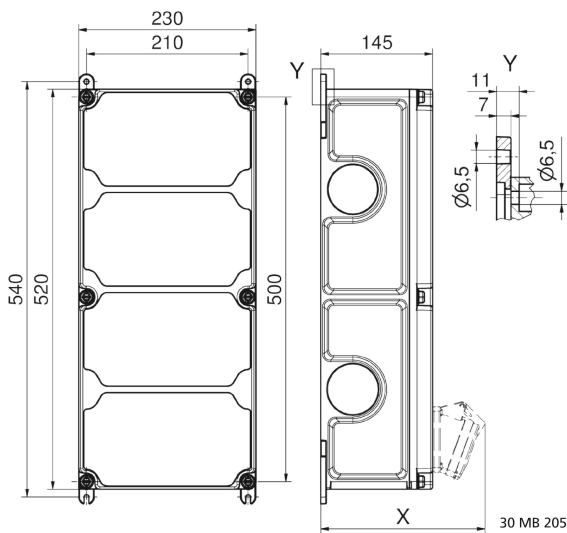

## Wandverteiler Kunststoff - VARIABOX - XL

Artikelbeschreibung	
BALS-Art.-Nr	89200
EAN	4024941004848
Produktgruppe	VARIABOX
Gehäuse	hochwertiges, schlagfestes Kunststoffgehäuse (PBT), hohe Chemikalienbeständigkeit, plombierbar, mit Außen und Innenbefestigung, Oberteil gerade und seitlich anscharniert, Absicherung auf vorziehbarer Tragschiene montiert, Deckelschrauben unverlierbar, Absicherungselemente angeordnet unter durchsichtiger Betätigungsclappe mit bedienerfreundlicher OTC Mechanik (one touch close)
Bestückung	3 x Schutzkontaktsteckdose 16A 230V IP54 blau 2 x CEE-Steckdose 32A 400V 5p 6h gIv/Ni TE IP54 geneigt

Artikelbeschreibung	
Absicherung/Schutzmaßnahme	3 x C-Automat 16A 1p 2 x C-Automat 32A 3p 1 x FI-Schalter 63/0,03A 4p
Leitungseinführung/Anschlussmöglichkeit	1 x M12, 1 x M20, 2 x M40 oben  1 x M12, 1 x M20, 2 x M40 unten  1 x Zählerklemmstein 5x25 mm <sup>2</sup> / Typ: C (Schleifleitung)
Zusätzliche Informationen	Anschlussfertig verdrahtet.
Vorschriften / Normen	DIN EN 61439
Schutzart	IP54
Gerätefarbe	Gehäuseoberteil grau RAL 7035, Gehäuseunterteil schwarz ähnlich RAL 9017
Geräte-Höhe	520mm
Geräte-Breite	230mm
Geräte-Tiefe	145mm
RDF-Faktor	0.62

Logistikdaten	
Einzelgewicht	6.898 kg / Stück
Verpackungsart	Karton
Inhaltsmenge	1 ST
EAN	4024941004848

Logistikdaten	
Länge	560 mm
Breite	270 mm
Höhe	255 mm
Gewicht	7.347 kg
Volumen	38'556 ccm

Tiefenmaß/ depth X (mm)