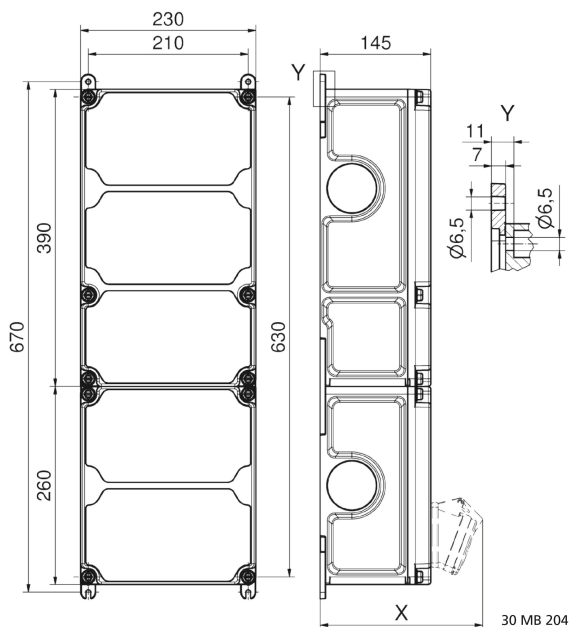

Wandverteiler Kunststoff - VARIABOX - XXL Plus

Artikelbeschreibung	
BALS-Art.-Nr	89209
EAN	4024941001526
Produktgruppe	VARIABOX - PLUS
Gehäuse	hochwertiges, schlagfestes Kunststoffgehäuse (PBT) hohe Chemikalienbeständigkeit, plombierbar, mit Außen und Innenbefestigung, Oberteil gerade und seitlich anscharniert, Absicherung auf vorziehbarer Tragschiene montiert, Deckelschrauben unverlierbar, Absicherungselemente angeordnet unter durchsichtiger Betätigungsclappe mit bedienerfreundlicher OTC Mechanik (one touch close)

Artikelbeschreibung	
Bestückung	4 x Schutzkontaktsteckdose 16A 230V IP54 blau 1 x CEE-Steckdose 16A 400V 5p 6h glv/Ni TE IP54 geneigt 1 x CEE-Steckdose 32A 400V 5p 6h glv/Ni TE IP54 geneigt 1 x CEE-Steckdose 63A 400V 5p 6h glv/Ni TE IP54 geneigt
Absicherung/Schutzmaßnahme	4 x C-Automat 16A 1p 1 x C-Automat 16A 3p 1 x C-Automat 32A 3p 1 x FI-Schalter 63/0,03A 4p
Leitungseinführung/Anschlussmöglichkeit	1 x M12, 1 x M20, 2 x M40 oben 1 x M12, 1 x M20, 2 x M40 unten 1 x Zählerklemmstein 5x25 mm ² / Typ: C (Schleifleitung)
Zusätzliche Informationen	Anschlussfertig verdrahtet.
Vorschriften / Normen	DIN EN 61439
Schutzart	IP54
Gerätefarbe	Gehäuseoberteil grau RAL 7035, Gehäuseunterteil schwarz ähnlich RAL 9017
Geräte-Höhe	650mm
Geräte-Breite	230mm
Geräte-Tiefe	145mm
RDF-Faktor	0.75
Nennstrom InA	63

Logistikdaten	
Einzelgewicht	9.182 kg / Stück
Verpackungsart	Karton
Inhaltsmenge	1 ST
EAN	4024941001526
Länge	690 mm
Breite	270 mm
Höhe	255 mm
Gewicht	9.596 kg
Volumen	47'506.5 ccm

Tiefenmaß/ depth X (mm)