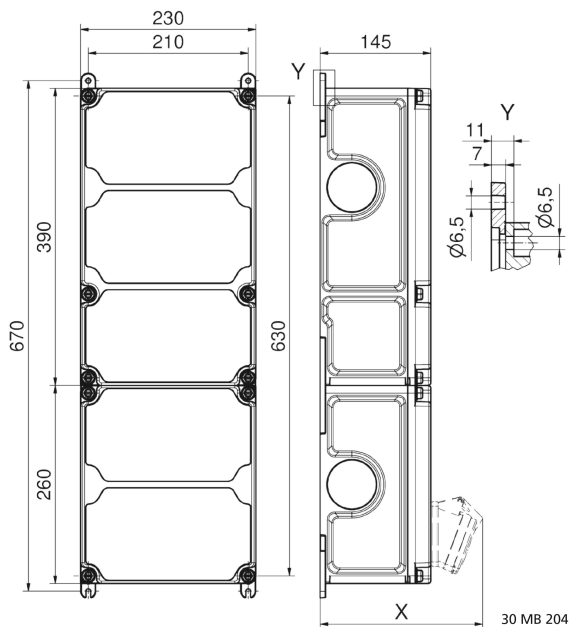

## Wandverteiler Kunststoff - VARIABOX - XXL

Artikelbeschreibung	
BALS-Art.-Nr	89144
EAN	4024941206761
Produktgruppe	VARIABOX
Gehäuse	hochwertiges, schlagfestes Kunststoffgehäuse (PBT) plombierbar, mit Außen und Innenbefestigung, Oberteil gerade und seitlich anscharniert, Absicherung auf vorziehbarer Tragschiene montiert, Deckelschrauben unverlierbar, Absicherungselemente angeordnet unter durchsichtiger Betätigungsklappe mit bedienerfreundlicher OTC Mechanik (one touch close)

Artikelbeschreibung	
Bestückung	4 x Schutzkontaktsteckdose 16A 230V IP54 blau 1 x CEE-Steckdose 16A 400V 5p 6h IP44 geneigt 1 x CEE-Steckdose 32A 400V 5p 6h IP44 geneigt 1 x CEE-Steckdose 63A 400V 5p 6h IP44 geneigt
Absicherung/Schutzmaßnahme	4 x C-Automat 16A 1p 1 x C-Automat 16A 3p 1 x C-Automat 32A 3p 1 x FI-Schalter 63/0,03A 4p
Leitungseinführung/Anschlussmöglichkeit	1 x M12, 1 x M20, 2 x M40 oben  1 x M12, 1 x M20, 2 x M40 unten  1 x Zählerklemmstein 5x25 mm <sup>2</sup> / Typ: C (Schleifleitung)
Zusätzliche Informationen	Anschlussfertig verdrahtet.
Vorschriften / Normen	DIN EN 61439
Schutzart	IP44
Gerätefarbe	Gehäuseoberteil grau RAL 7035, Gehäuseunterteil schwarz ähnlich RAL 9017
Geräte-Höhe	650mm
Geräte-Breite	230mm
Geräte-Tiefe	145mm
RDF-Faktor	0.68
Nennstrom InA	63

Logistikdaten	
Einzelgewicht	9,106 kg / Stück
Verpackungsart	Karton
Inhaltsmenge	1 ST
EAN	4024941206761
Länge	690 mm
Breite	270 mm
Höhe	255 mm
Gewicht	9,52 kg
Volumen	47.506,5 ccm

Tiefenmaß/ depth X (mm)