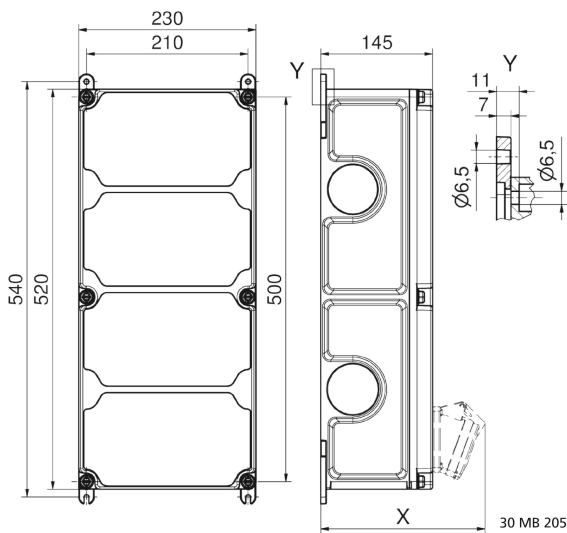

Wandverteiler Kunststoff - VARIABOX - XL

Artikelbeschreibung	
BALS-Art.-Nr	89200
EAN	4024941004848
Produktgruppe	VARIABOX
Gehäuse	hochwertiges, schlagfestes Kunststoffgehäuse (PBT), hohe Chemikalienbeständigkeit, plombierbar, mit Außen und Innenbefestigung, Oberteil gerade und seitlich anscharniert, Absicherung auf vorziehbarer Tragschiene montiert, Deckelschrauben unverlierbar, Absicherungselemente angeordnet unter durchsichtiger Betätigungsklappe mit bedienerfreundlicher OTC Mechanik (one touch close)
Bestückung	3 x Schutzkontaktsteckdose 16A 230V IP54 blau 2 x CEE-Steckdose 32A 400V 5p 6h gIv/Ni TE IP54 geneigt

Artikelbeschreibung	
Absicherung/Schutzmaßnahme	3 x C-Automat 16A 1p 2 x C-Automat 32A 3p 1 x FI-Schalter 63/0,03A 4p
Leitungseinführung/Anschlussmöglichkeit	1 x M12, 1 x M20, 2 x M40 oben 1 x M12, 1 x M20, 2 x M40 unten 1 x Zählerklemmstein 5x25 mm ² / Typ: C (Schleifleitung)
Zusätzliche Informationen	Anschlussfertig verdrahtet.
Vorschriften / Normen	DIN EN 61439
Schutzart	IP54
Gerätefarbe	Gehäuseoberteil grau RAL 7035, Gehäuseunterteil schwarz ähnlich RAL 9017
Geräte-Höhe	520mm
Geräte-Breite	230mm
Geräte-Tiefe	145mm
RDF-Faktor	0.62

Logistikdaten	
Einzelgewicht	6,898 kg / Stück
Verpackungsart	Karton
Inhaltsmenge	1 ST
EAN	4024941004848

Logistikdaten	
Länge	560 mm
Breite	270 mm
Höhe	255 mm
Gewicht	7,347 kg
Volumen	38.556 ccm

Tiefenmaß/ depth X (mm)