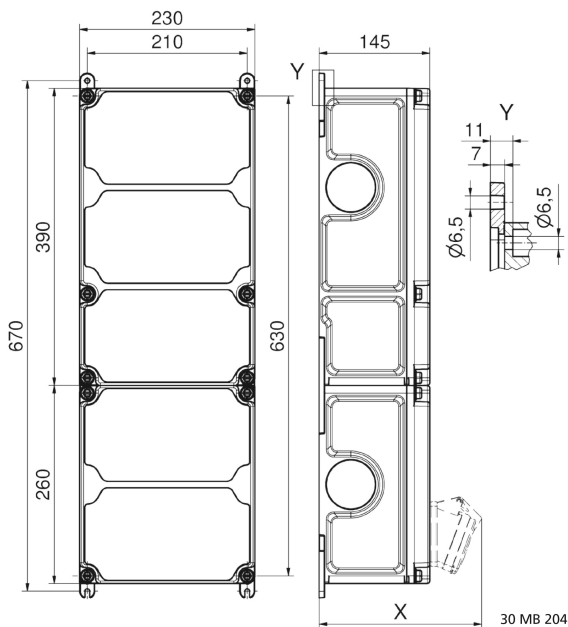

## Wandverteiler Kunststoff - VARIABOX - XXL

Artikelbeschreibung	
BALS-Art.-Nr	89139
EAN	4024941206716
Produktgruppe	VARIABOX
Gehäuse	hochwertiges, schlagfestes Kunststoffgehäuse (PBT) plombierbar, mit Außen und Innenbefestigung, Oberteil gerade und seitlich anscharniert, Absicherung auf vorziehbarer Tragschiene montiert, Deckelschrauben unverlierbar, Absicherungselemente angeordnet unter durchsichtiger Betätigungsklappe mit bedienerfreundlicher OTC Mechanik (one touch close)

Artikelbeschreibung	
Bestückung	3 x Schutzkontaktsteckdose 16A 230V IP54 blau 1 x CEE-Steckdose 16A 230V 3p 6h IP44 geneigt 1 x CEE-Steckdose 16A 400V 5p 6h IP44 geneigt 1 x CEE-Steckdose 32A 400V 5p 6h IP44 geneigt
Absicherung/Schutzmaßnahme	4 x Sicherungssockel D01 1p 1 x Sicherungssockel D01 3p 1 x Sicherungssockel D02 3p 1 x FI-Schalter 63/0,03A 4p
Leitungseinführung/Anschlussmöglichkeit	1 x M12, 1 x M20, 2 x M40 oben  1 x M12, 1 x M20, 2 x M40 unten  1 x Zählerklemmstein 5x25 mm <sup>2</sup> / Typ: C (Schleifleitung)
Zusätzliche Informationen	Anschlussfertig verdrahtet.
Vorschriften / Normen	DIN EN 61439
Schutzart	IP44
Gerätefarbe	Gehäuseoberteil grau RAL 7035, Gehäuseunterteil schwarz ähnlich RAL 9017
Geräte-Höhe	650mm
Geräte-Breite	230mm
Geräte-Tiefe	145mm
RDF-Faktor	0.91
Nennstrom InA	63

Logistikdaten	
Einzelgewicht	7.968 kg / Stück
Verpackungsart	Karton
Inhaltsmenge	1 ST
EAN	4024941206716
Länge	690 mm
Breite	270 mm
Höhe	255 mm
Gewicht	8.382 kg
Volumen	47'506.5 ccm

Tiefenmaß/ depth X (mm)