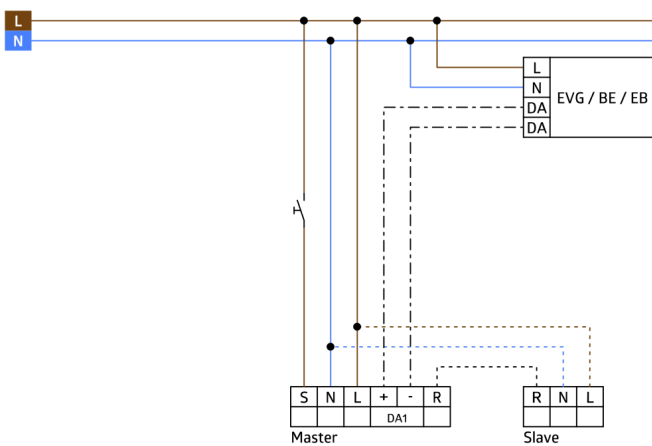

### Typische

<b>Leistungsaufnahme:</b>	ca. 1 W
<b>Erfassungsbereich:</b>	horizontal 360° (Deckenmontage)
<b>Reichweite:</b>	max. Ø 3,5 m quer
<b>Überwachte Fläche bei tangentialer Bewegung:</b>	9 m <sup>2</sup> / 6 m Montagehöhe
<b>Montagehöhe min./max./empfohlen:</b>	5 m / 10 m / 6 m
<b>Schutzart/-klasse:</b>	IP20 / Klasse II
<b>Umgebungstemperatur:</b>	-25 °C bis +50 °C
<b>Gehäuse:</b>	Polycarbonat, UV-beständig
<b>Kabellänge:</b>	45 cm
	<b>Kanal 1 (Lichtsteuerung)</b>
<b>DALI-Ausgang:</b>	bis zu 50 DALI / DSI-EVG
<b>Nachlaufzeit:</b>	1 min – 30 min
<b>Orientierungslicht:</b>	10 – 30 % / OFF / 5 min – 60 min / ∞
<b>Helligkeitssollwert:</b>	10 – 2000 Lux
	Mischlichtmessung

## Zubehör

Bezeichnung	Farbe	Artikel-Nummer
IR-PD-DALI	-	92094
IR-PD-DALI-Mini	-	92112
Abdeckring PD9 Ø 36 mm	anthrazit glänzend	92235
Abdeckring PD9 Ø 36 mm	Edelstahl-Optik glänzend	92237
Abdeckring PD9 Ø 36 mm	weiß glänzend	92238
Abdeckring PD9 Ø 45 mm	weiß matt	92327
Abdeckring PD9 Ø 45 mm	Edelstahl-Optik matt	92346

Bezeichnung	Farbe	Artikel-Nummer
Clip-Designrahmen eckig PD9-DE	reinweiß matt, ähnlich RAL9010	92993
BLE-IR-Adapter	schwarz	93067
IR-PD-DALI-LD	-	92652
IR-PD-DALI-E	-	92122

Bemaßung 92938

Reichweitendiagramm  
1: Quer zum Melder gehen

Schaltbild