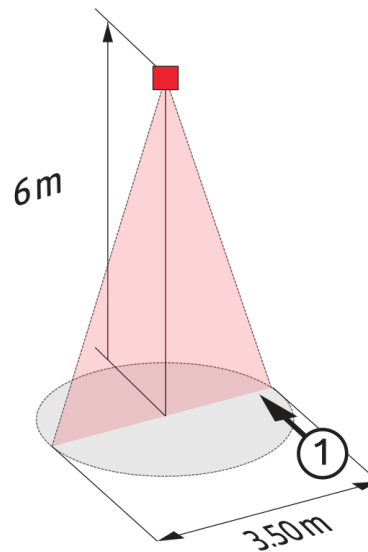

Reichweitendiagramm
1: Quer zum Melder gehen