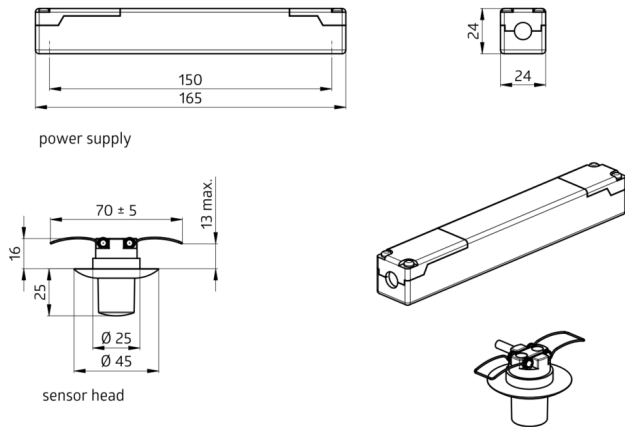

Bezeichnung	Farbe	Artikel-Nummer
Clip-Designrahmen eckig PD9-DE	reinweiß matt, ähnlich RAL9010	92993
BLE-IR-Adapter	schwarz	93067
IR-PD-DALI-LD	-	92652
IR-PD-DALI-E	-	92122

Bemaßung 92938