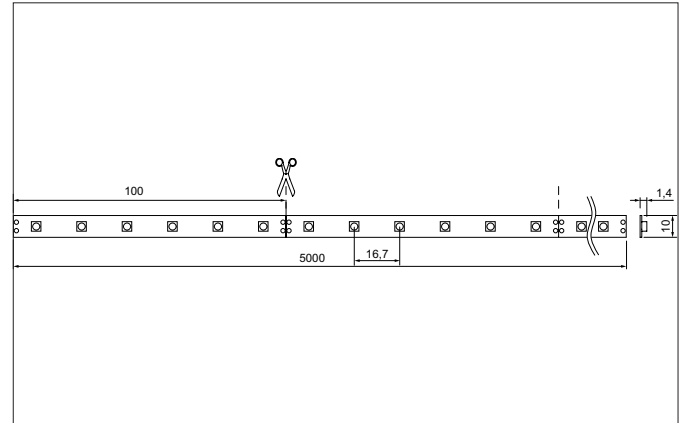

QUALITYFLEX Performance LED-Flexplatine, 5 m, CRI > 95, 5,0 W / m, IP00

Artikel-Nr. 19302004

Licht.
Für Generationen.**Ausschreibungstext**

LED-Flexplatine, 5 m, CRI > 95, 5,0 W / m, IP00, LED-Weißlicht, 4.000K, CRI > 95 LED-Flexplatine zur dekorativen, technischen, sowie effizienten Beleuchtung von Lichtvouten, Linearanwendungen und Hinterleuchtungen, Grund- bzw. Allgemeinbeleuchtung von Räumen, architektonische Anwendungen und für Bereiche, in denen eine hohe Ausleuchtung gewünscht ist, wie z.B. indirekte oder direkte Beleuchtungen, Lichtdecken, Gastronomiebeleuchtungen und vielem mehr. Länge: 5000.0 mm Lampenleistung je Meter: 5.0 W/m, Lichtstrom je Meter: 455.0 lm/m, Schutzart raumseitig: IP00, Schutzklasse: III, Spannung: 24V DC, Abstrahlwinkel: 120.0 °, 60 LEDs pro Meter, Chip-Abstand (Short Pitch) : 16,7mm. Zur Individuellen Anwendung kann die LED-Flexplatine alle 100 mm eingekürzt werden. Die maximale Systemlänge von 20.000mm darf mit einer Einspeisung nicht überschritten werden.

QUALITYFLEX Performance LED-Flexplatine, 5 m, CRI > 95, 5,0 W / m, IP00

Licht.
Für Generationen.

Artikel-Nr. 19302004

Artikeldaten	
Artikel-Nr.	19302004
GTIN	425 1433927549
Serienname	QUALITYFLEX Performance
Kurzbeschreibung	LED-Flexplatine, 5 m, CRI > 95, 5,0 W / m, IP00
Farbe	weiß
Länge	5.000 mm
Breite	10 mm
Aufbauhöhe	1,4 mm
Lieferumfang	inkl. 1 x Montageanleitung, 5 x Kennzeichnungsetiketten
Nettogewicht	0,153 kg
Länge der Anschlussleitung	350 mm