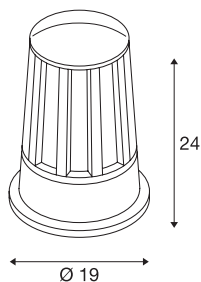

CONE

Outdoor Standleuchte, A60, IP54, anthrazit, max. 100W

Die konische Standleuchte CONE für den Außenbereich ist aus Aluminium gefertigt. Die Leuchtmittelabdeckung besteht aus einem strukturierten, klaren Glas. Die Möglichkeit der Durchverdrahtung erleichtert die Installation im Außenbereich. Zwei Farbversionen mit der Schutzart IP54 stehen zur Verfügung.

TECHNISCHE DATEN

Art. Nr.:	230435
Fassung	E27
Anzahl Fassungen	1
Primäre Nennspannung	220-240V ~50/60Hz mA/V
Höhe	24 cm
Durchmesser	19 cm
Nettogewicht	2.496 kg
Bruttogewicht	2.808 kg
IP Code	IP 54
Schutzklasse	I
Schlagfestigkeitsklasse	IK05
Schlagfestigkeit	0,7 Joule
Montage	Aufbau
Montagedetails	Boden
Wattage	100 W
Farbe	anthrazit
BIG WHITE Seite	551