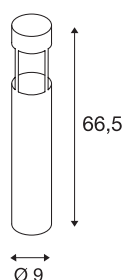

SLOTS 65

Outdoor Standleuchte, LED, 3000K, rund, rost, Ø/H 9/66,5 cm, 6,3W

In der aus Aluminium gefertigten Standleuchte SLOTS 65 wird durch ein Philips Fortimo LED Disk- Modul ein indirekt abstrahlendes warmweißes Licht erzeugt. Mit ihrer Schutzart IP44 ist sie für den Außenbereich geeignet. Optional ist ein Schraubenset sowie eine Verbindungsbox zum sicheren, elektrischem Anschluss im runden Leuchtschaft verfügbar. Ein Betonankerset befindet sich im Lieferumfang. Diese Leuchte enthält eingebaute LED-Lampen.

TECHNISCHE DATEN

Art. Nr.:	231457
Primäre Nennspannung	220-240V ~50/60Hz mA/V
Höhe	66.5 cm
Durchmesser	9 cm
Nettogewicht	1.621 kg
Bruttogewicht	1.981 kg
IP Code	IP 44
Schutzklasse	I
Montage	Aufbau
Montagedetails	Boden
Wattage	4.5 W
Lumen	200 lm
Lichtfarbtemperatur	3000 Kelvin
Abstrahlwinkel	68 °
Farbe	rost
CRI	90
LXXBXX Daten	L70B50
Lebensdauer	25000 h
Umgebungstemperatur	40 °C
minimale Umgebungstemperatur	-20 °C
maximale Umgebungstemperatur	45 °C
BIG WHITE Seite	571