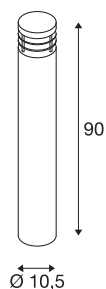

VAP SLIM 90

Outdoor Standleuchte, TC-TSE, IP44, edelstahl gebürstet, Ø/H 10/90 cm, max. 20W

Runde Standleuchte der VAP SLIM Serie gefertigt aus witterungsbeständigem Edelstahl zum direkten Anschluss an 230V Netzspannung. Durch Schutzart IP44 für den Außenbereich geeignet. Zur einfachen Montage sind optional ein Erdspieß sowie ein Betonankerset verfügbar. Als Ergänzung der Serie sind weitere Größen verfügbar.

TECHNISCHE DATEN

Art. Nr.:	230069
Fassung	E27
Anzahl Fassungen	1
Primäre Nennspannung	220-240V ~50/60Hz mA/V
Höhe	90 cm
Durchmesser	10.5 cm
Nettogewicht	3.117 kg
Bruttogewicht	3.41 kg
IP Code	IP 44
Schutzklasse	I
Montage	Aufbau
Montagedetails	Boden
Wattage	20 W
Farbe	edelstahl
BIG WHITE Seite	565

Leuchtmittlempfehlung

1005289	T38 E27 , LED Leuchtmittel weiß 8W 3000K CRI90 240°
1005290	T38 E27 , LED Leuchtmittel weiß 8W 4000K CRI90 240°

Zubehör

230060	ERDSPIESS , für VAP SLIM 30/60/90, VAP, BERRA und SITRA, Stahl verzinkt
230061	BETONANKER-SET , für VAP SLIM 30/60/90, VAP und BERRA