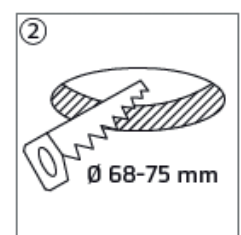

SPOTEXX® LED recessed spotlight 5 W, 550 lm, 2700/3350/4000 K, 68-75 mm, CCT+dimmbable, matt black

Performance features

The SPOTEXX® LED recessed spotlight with a beam angle of 38° is suitable for effect lighting and room lighting indoors (e.g. office, corridor, work and living room, bathroom).

The 5 W spotlight is pivotable, splash-proof with IP44 and dimmable via leading and trailing edge phase control.

The light color can also be adjusted between 2700 K (warm white), 3350 K and 4000 K (neutral white).

With a service life of 50,000 hours and 50,000 switching cycles, the recessed spotlight is extremely durable. SPOTEXX® is available in the housing colors matt white, matt black and brushed nickel.

DEHA number

7133108

Item number

5620-40-0014

EAN

4046725401506

label