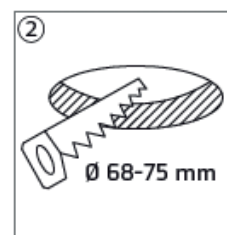

Kennzeichnung