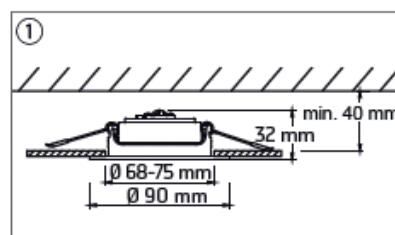

SPOTEXX® LED recessed spotlight 5 W, 550 lm, 2700/3350/4000 K, 68-75 mm, CCT+dimmbable, matt black

Performance features

The SPOTEXX® LED recessed spotlight with a beam angle of 38° is suitable for effect lighting and room lighting indoors (e.g. office, corridor, work and living room, bathroom).

The 5 W spotlight is pivotable, splash-proof with IP44 and dimmable via leading and trailing edge phase control.

The light color can also be adjusted between 2700 K (warm white), 3350 K and 4000 K (neutral white).

With a service life of 50,000 hours and 50,000 switching cycles, the recessed spotlight is extremely durable. SPOTEXX® is available in the housing colors matt white, matt black and brushed nickel.

DEHA number

7133108

Item number

5620-40-0014

EAN

4046725401506

label