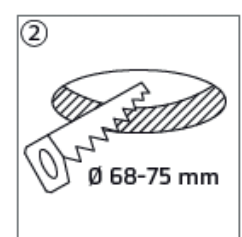

SPOTEXX® LED recessed spotlight 5 W, 550 lm, 2700/3350/4000 K, 68-75 mm, CCT+dimmbable, matt white

4 046725 401483

Performance features

The SPOTEXX® LED recessed spotlight with a beam angle of 38° is suitable for effect lighting and room lighting indoors (e.g. office, corridor, work and living room, bathroom).

The 5 W spotlight is pivotable, splash-proof with IP44 and dimmable via leading and trailing edge phase control.

The light color can also be adjusted between 2700 K (warm white), 3350 K and 4000 K (neutral white).

With a service life of 50,000 hours and 50,000 switching cycles, the recessed spotlight is extremely durable. SPOTEXX® is available in the housing colors matt white, matt black and brushed nickel.

DEHA number

7133106

Item number

5620-40-0012

EAN

4046725401483

label