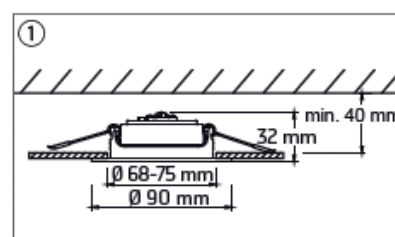

SPOTEXX® LED recessed spotlight 5 W, 550 lm, 2700/3350/4000 K, 68-75 mm, CCT+dimmbable, matt white

4 046725 401483

Performance features

The SPOTEXX® LED recessed spotlight with a beam angle of 38° is suitable for effect lighting and room lighting indoors (e.g. office, corridor, work and living room, bathroom).

The 5 W spotlight is pivotable, splash-proof with IP44 and dimmable via leading and trailing edge phase control.

The light color can also be adjusted between 2700 K (warm white), 3350 K and 4000 K (neutral white).

With a service life of 50,000 hours and 50,000 switching cycles, the recessed spotlight is extremely durable. SPOTEXX® is available in the housing colors matt white, matt black and brushed nickel.

DEHA number

7133106

Item number

5620-40-0012

EAN

4046725401483

label