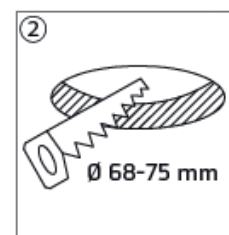

Kennzeichnung