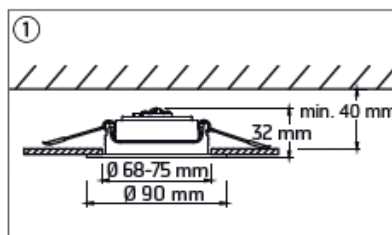

Kennzeichnung