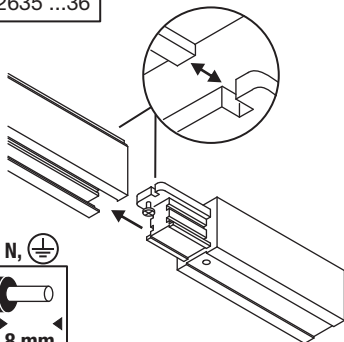

FEED-IN for SLV S-TRACK DALI
SLV 1002637 ...38 1002639 ...40

220V-250V~50Hz
16A max.

DALI (D)