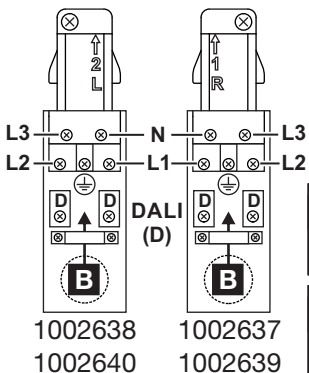

FEED-IN for SLV S-TRACK DALI
SLV 1002637 ...38 1002639 ...40

220V-250V~50Hz
16A max.

DALI (D)