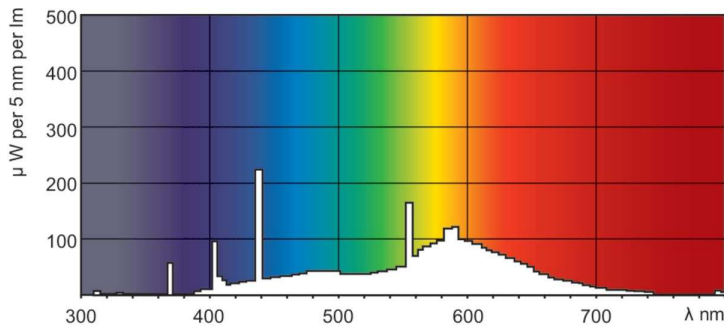

Produkt Daten

Allgemeine Informationen		Betrieb und Elektrik	
Sockel	FA6	Systemleistung	40,0 W
Referenz für Lichtstrommessung	Sphere	Lampenstrom (Nom)	0,430 A
Lebensdauer bis 50 % Ausfall (Nom.)	26.000 Stunde(n)	Spannung (Nom)	103 V
Lichttechnische Daten		Lichtregelung und Dimmen	
Farbcode	33-640	Dimmbar	Ja
Lichtstrom	2.300 lm	Mechanik und Gehäuse	
Nennlichtausbeute (Nom)	58 lm/W	Kolbenform	T12
Lichtfarbe	Kaltweiß (CW)	Genehmigung und Anwendung	
Farbkoordinate X (Nom)	0,38	Energieeffizienzklasse	G
Farbkoordinate Y (nom.)	0,38	Quecksilbergehalt (max.)	12 mg
Ähnlichste Farbtemperatur (Nom)	4000 K	Quecksilbergehalt (Nom)	12,0 mg
Farbwiedergabeindex (CRI)	60	Energieverbrauch kWh/1.000 Std.	40 kWh

Product	D (max)	A (max)	B (max)	B (min)	C (max)
TL-X XL 40W/33-640 SLV/25	40,5 mm	1.183,5 mm	1.202 mm	1.198,5 mm	1.220,5 mm

Photometrische Daten

Spectral Power Distribution Colour - TL-X XL 40W/33-640 SLV/25