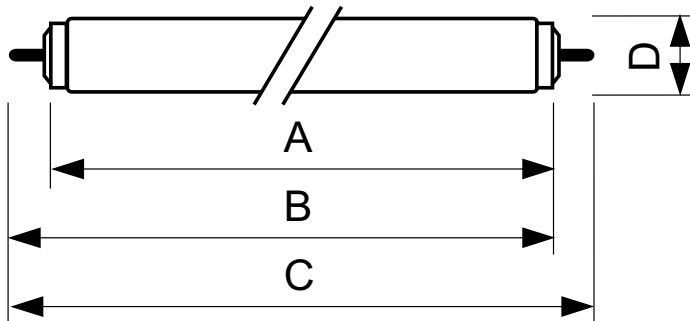

TL-X XL

TL-X XL 40W/33-640 SLV/25

TL-X XL mit 38 mm Röhrendurchmesser hat eine verlängerte Nutzlebensdauer und ist mit einem internen Zündstreifen für elektromagnetische starterlose Anwendungen oder Hochfrequenz-Anwendungen ohne Warmstart ausgestattet. Kombiniert mit einer speziellen Lampenfassung kann jegliche Funkenbildung während der Zündung ausgeschlossen werden.

Produkt Daten

Allgemeine Informationen		Betrieb und Elektrik	
Sockel	FA6	Systemleistung	40,0 W
Referenz für Lichtstrommessung	Sphere	Lampenstrom (Nom)	0,430 A
Lebensdauer bis 50 % Ausfall (Nom.)	26.000 Stunde(n)	Spannung (Nom)	103 V
Lichttechnische Daten		Lichtregelung und Dimmen	
Farbcode	33-640	Dimmbar	Ja
Lichtstrom	2.300 lm	Mechanik und Gehäuse	
Nennlichtausbeute (Nom)	58 lm/W	Kolbenform	T12
Lichtfarbe	Kaltweiß (CW)	Genehmigung und Anwendung	
Farbkoordinate X (Nom)	0,38	Energieeffizienzklasse	G
Farbkoordinate Y (nom.)	0,38	Quecksilbergehalt (max.)	12 mg
Ähnlichste Farbtemperatur (Nom)	4000 K	Quecksilbergehalt (Nom)	12,0 mg
Farbwiedergabeindex (CRI)	60	Energieverbrauch kWh/1.000 Std.	40 kWh

TL-X XL

EPREL Registrierungsnummer	423515
Produktdaten	
Bestell-Produktname	TL-X XL 40W/33-640 SLV/25
Gesamtbezeichnung des Produkts	TL-X XL 40W/33-640 SLV/25
Gesamt-Produktcode	871150026137340
Bestellcode	26137340
Material-Nr. (12NC)	928037903332

Product	D (max)	A (max)	B (max)	B (min)	C (max)
TL-X XL 40W/33-640 SLV/25	40,5 mm	1.183,5 mm	1.202 mm	1.198,5 mm	1.220,5 mm

Photometrische Daten

Spectral Power Distribution Colour - TL-X XL 40W/33-640 SLV/25