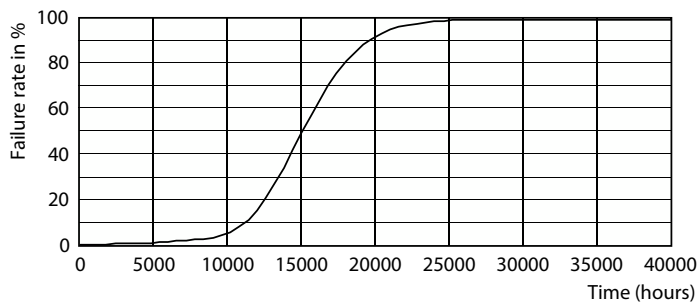

Lebensdauer

Life Expectancy Diagram