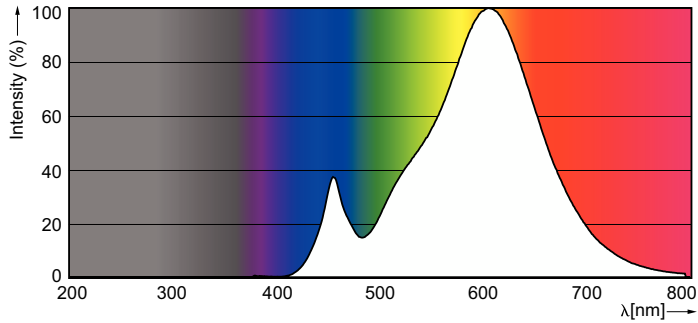

CorePro GLASS LED Kerzen- und Tropfenformlampen

Photometrische Daten

Spectral Power Distribution Colour - CorePro LEDCandleND2-25W ST35 E14 827CLG