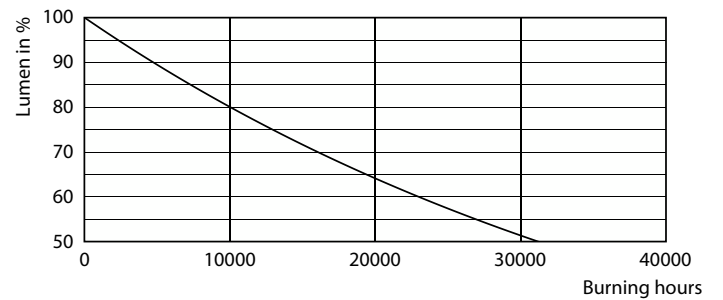

Produkt Daten

Allgemeine Informationen	
Sockel	E14
Nennlebensdauer	15.000 Stunde(n)
Schaltzyklus	20.000
Beleuchtungstechnologie	LED
Referenz für Lichtstrommessung	Sphere

Lichttechnische Daten	
Farbcode	827 [CCT of 2700K]
Lichtstrom	250 lm
Lichtfarbe	Warmweiß (WW)
Nennlichtausbeute (Nom)	125,00 lm/W
Ähnlichste Farbtemperatur (Nom)	2700 K
Farbkonsistenz	<6
Farbwiedergabeindex (CRI)	80

General uniform lighting - CorePro LEDCandleND2-25W ST35 E14 827CLG

Light Distribution Diagram - CorePro LEDCandleND2-25W ST35 E14 827CLG

Lebensdauer

Life Expectancy Diagram

Lumen Maintenance Diagram - CorePro LEDCandleND2-25W ST35 E14 827CLG