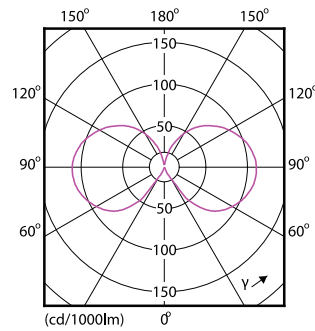

Light Distribution Diagram - CorePro LEDCandleND2-25W ST35 E14 827CLG