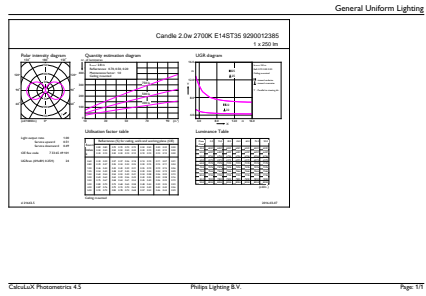

Abmessungsskizzen

Product	D	C
CorePro LEDCandleND2-25W ST35 E14 827CLG	35 mm	97 mm

CorePro GLASS LED Kerzen- und Tropfenformlampen

Photometrische Daten

Spectral Power Distribution Colour - CorePro LEDCandleND2-25W ST35 E14 827CLG