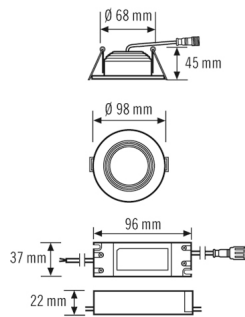

ELSA 68 5W 3K MILKY ON/OFF

Bestellbezeichnung	Artikelnummer	GTIN
IDLELS05005830WH00000000	E010300004	4015120300004

Zubehör

Produktbezeichnung	Artikelnummer	GTIN
Indoor Downlight Ring 65	E010300288	4015120300288
Indoor Downlight Cable 1m	E010300295	4015120300295
Universal Junction Box 5 Terminal	E010430947	4015120430947

Masszeichnung