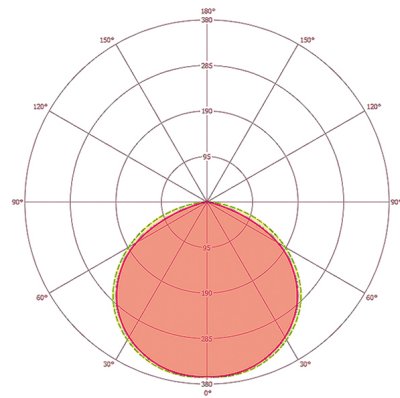

Masszeichnung

Lichtverteilung

Schaltplan

Standardbetrieb