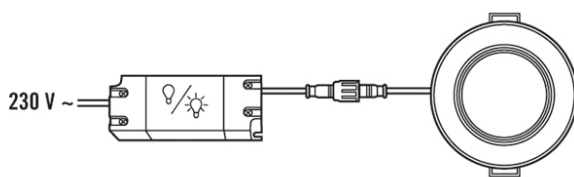

Schaltplan