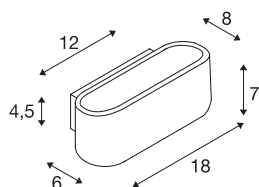

OSSA 180

Wandleuchte, QT-DE12, oval, up/down, weiß, L/B/H
18/8/7 cm, max. 100W

Die Wandleuchte OSSA 180 setzt durch ihre Formgebung einen starken, modernen Designakzent, der durch die Illuminationseigenschaften des zum Einsatz gebrachten R7s Halogenstabes unterstrichen wird. Vorbereitet für die Wandaufbaumontage ist OSSA 180, verfügbar in mehreren Gehäusefarben, fertig für den direkten Anschluss an 230V Netzspannung.

TECHNISCHE DATEN

Art. Nr.	151451
Fassung	R7s 78mm
Leuchtmittel	QT-DE12
Anzahl Fassungen	1
Leuchtmittel inklusive	Nein
IP Code	IP 20
Montage	Aufbau
Montagedetails	Wand
Primäre Nennspannung	220-240V ~50/60Hz
Schutzklasse	I
Wattage	100 W
Farbe	weiß
UGR ≤	23
Lichtstärkeverteilung	symmetrisch
Lichtaustritt	direkt-indirekt
Breite	18 cm
Höhe	7 cm
Tiefe	8 cm
Nettogewicht	0.703 kg
Bruttogewicht	0.889 kg
BIG WHITE Seite	367