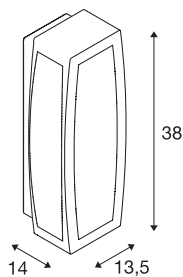

## MERIDIAN BOX

Outdoor Wandleuchte, TC-(D,H,T,Q)SE, rost, max. 25-W, klarer Kunststoff

Aus Aluminium gefertigte Wand- und Deckenleuchte der MERIDIAN Serie mit opaler PC Leuchtfläche. Durch die Schutzart IP54 ist die in mehreren Farbversionen verfügbare Leuchte für den Außenbereich geeignet. Der elektrische Anschluss erfolgt direkt an 230V Netzspannung. Die MERIDIAN Serie beinhaltet des Weiteren alternative Wandleuchten in unterschiedlichen Designs.

## TECHNISCHE DATEN

Art. Nr.	230657
Fassung	E27
Anzahl Fassungen	1
IP Code	IP 54
Schlagfestigkeitsklasse	IK 02
Schlagfestigkeit	0.2 Joule
Montage	Aufbau
Montagedetails	Wand
Primäre Nennspannung	220-240V ~50/60Hz
Schutzklasse	I
Wattage	25 W
minimale Umgebungstemperatur	-20 °C
maximale Umgebungstemperatur	45 °C
Farbe	rost
Lichtstärkeverteilung	symmetrisch
Lichtaustritt	direkt-indirekt
Breite	13.5 cm
Höhe	38 cm
Tiefe	14 cm
Nettogewicht	1.712 kg
Bruttogewicht	1.917 kg
BIG WHITE Seite	747