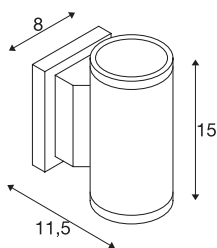

MYRA UP/DOWN

Outdoor Wandleuchte, QPAR51, IP55, up/down, silbergrau, max. 70W

Die Wandleuchte der MYRA Serie besteht aus lackiertem Aluminium und Glas welches die Leuchtmittel abdeckt. Dank der Position der zwei verbauten Fassungen, erzeugt die montierte Leuchte zwei gleiche, jedoch entgegengesetzte Lichtkegel (UP/DOWN). Durch die Schutzart IP55 ist sie für den Außenbereich geeignet. Der elektrische Anschluss der in mehreren Farbversionen verfügbaren Leuchte erfolgt an 230V Netzspannung. Die MYRA Serie beinhaltet des Weiteren Stand- sowie Displayleuchten und ist somit universell einsetzbar.

TECHNISCHE DATEN

Art. Nr.	233114
Fassung	GU10
Anzahl Fassungen	2
Anzahl unterschiedliche Lichtauslässe	2
IP Code	IP 55
Schlagfestigkeitsklasse	IK 02
Schlagfestigkeit	0.2 Joule
Montage	Aufbau
Montagedetails	Wand
Primäre Nennspannung	220-240V ~50/60Hz
Schutzklasse	I
Wattage	35 W
Farbe	grau
Lichtaustritt	direkt-indirekt
Breite	8 cm
Höhe	15 cm
Tiefe	11.5 cm
Nettogewicht	0.6 kg
Bruttogewicht	0.797 kg
BIG WHITE Seite	764