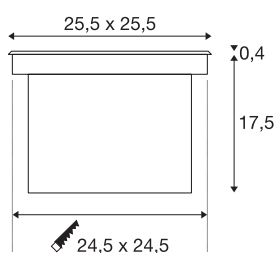

## DASAR® 255

Outdoor Bodeneinbauleuchte, LED, 4000K, IP67, edelstahl 316, asymmetrisch, 34W

Die Hochvolt Bodeneinbauleuchte DASAR 255 LED SQUARE Bodenein- Bauleuchte ist begehbar und überzeugt mit ihrer Edelstahlblende und teilsatinieren Glasabdeckung. Hinzu kommt das hochwertige aus Edelstahl 316 und Glas gefertigte Gehäuse. Erleben Sie Licht mit SLV – seit 40 Jahren Ihr zuverlässiger Partner für Außenleuchten aller Art.

## TECHNISCHE DATEN

Art. Nr.	229381
IP Code	IP 65 / IP 67
Schlagfestigkeitsklasse	IK 08
Schlagfestigkeit	5 Joule
Montage	Einbau
Montagedetails	Boden
Mechanische Belastung	2 t
Primäre Nennspannung	220-240V ~50/60Hz
Sekundär Strom / Spannung	750 mA
Schutzklasse	I
Wattage	31 W
minimale Umgebungstemperatur	-20 °C
maximale Umgebungstemperatur	35 °C
Höhe Einschaltstrom	18.6 A
Dauer Einschaltstrom	240 µs
Temperatur am Glas (Lichtaustritt)	41 °C
Stroboskop-Effekt (SVM)	0.01
Lumen	1720 lm
Lichtfarbtemperatur	4000 Kelvin
Farbe	edelstahl
CRI	90
LXXBXX Daten	L70B50

## Lichtquelle

791825	
--------	---

<b>Lebensdauer</b>	50000 h
<b>Länge</b>	25.5 cm
<b>Breite</b>	25.5 cm
<b>Tiefe</b>	14.5 cm
<b>Nettogewicht</b>	5.93 kg
<b>Bruttogewicht</b>	6.439 kg
<b>Ausschnittsform</b>	quadratisch
<b>Einbaulänge</b>	24.5 cm
<b>Einbaubreite</b>	24.5 cm
<b>Einbautiefe</b>	17.5 cm
<b>BIG WHITE Seite</b>	839