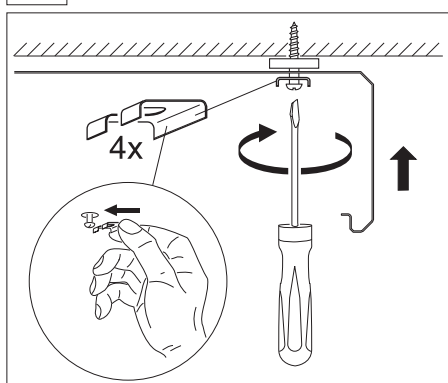

INSTRUCTION

UA.-LED

6507

REGIOLUX

Regiolux GmbH
Hellinger Str. 3
D-97486 Königsberg/Bay.
T 09525 89-0
<http://www.regiolux.de>
info@regiolux.de

Diese Leuchte enthält ein
Leuchtmittel der
Energieeffizienzklasse C
This lamp contains a lamp of
the Energy efficiency class C

1

2

3

4

5

6