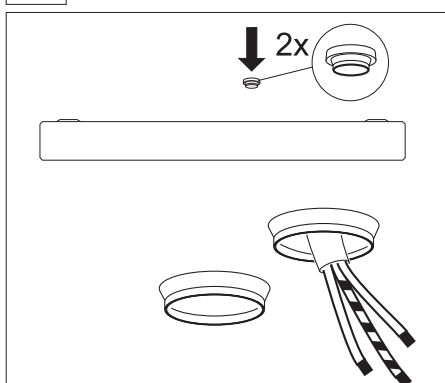

INSTRUCTION

UA.-LED

6507

REGIOLUX

Regiolux GmbH
Hellinger Str. 3
D-97486 Königsberg/Bay.
T 09525 89-0
<http://www.regiolux.de>
info@regiolux.de

Diese Leuchte enthält ein
Leuchtmittel der
Energieeffizienzklasse C
This lamp contains a lamp of
the Energy efficiency class C

1

2

3

4

5

6