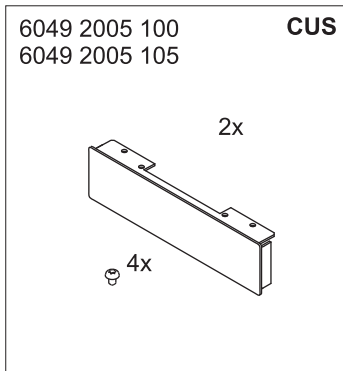

INSTRUCTION

REGIOLUX

CUA.-2 LED

6040

Regiolux GmbH
 Hellinger Str. 3
 D-97486 Königsberg/Bay.
 T 09525 89-0
<http://www.regiolux.de>
info@regiolux.de

| | L | A1 | A3 | KE-x | KE-y |
|-----------|------|------|-----|------|------|
| CUA./1200 | 1179 | 1000 | 176 | 0 | 56 |
| CUA./1500 | 1479 | 1300 | 176 | 0 | 56 |