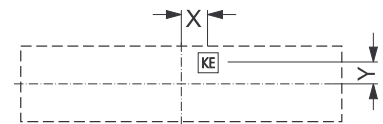

INSTRUCTION

REGIOLUX

CUA.-2 LED

6040

Regiolux GmbH
 Hellinger Str. 3
 D-97486 Königsberg/Bay.
 T 09525 89-0
<http://www.regiolux.de>
info@regiolux.de

| | L | A1 | A3 | KE-x | KE-y |
|-----------|------|------|-----|------|------|
| CUA./1200 | 1179 | 1000 | 176 | 0 | 56 |
| CUA./1500 | 1479 | 1300 | 176 | 0 | 56 |