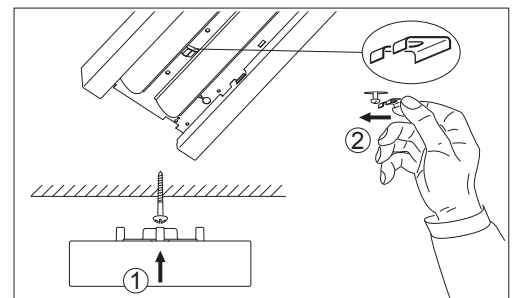

INSTRUCTION

REGIOLUX

CUA.-2 LED

6040

Regiolux GmbH
 Hellinger Str. 3
 D-97486 Königsberg/Bay.
 T 09525 89-0
<http://www.regiolux.de>
info@regiolux.de

| | L | A1 | A3 | KE-x | KE-y |
|-----------|------|------|-----|------|------|
| CUA./1200 | 1179 | 1000 | 176 | 0 | 56 |
| CUA./1500 | 1479 | 1300 | 176 | 0 | 56 |