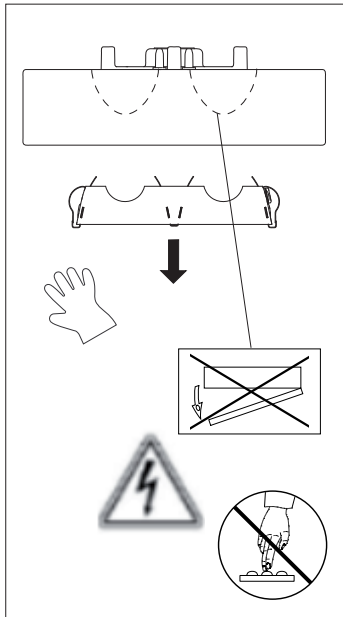

INSTRUCTION

REGIOLUX

CUA.-2 LED

6040

Regiolux GmbH
 Hellinger Str. 3
 D-97486 Königsberg/Bay.
 T 09525 89-0
<http://www.regiolux.de>
info@regiolux.de

| | L | A1 | A3 | KE-x | KE-y |
|-----------|------|------|-----|------|------|
| CUA./1200 | 1179 | 1000 | 176 | 0 | 56 |
| CUA./1500 | 1479 | 1300 | 176 | 0 | 56 |