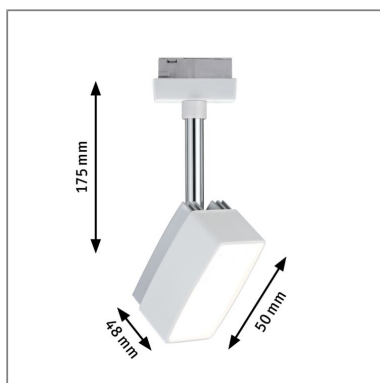

Produktname: URail Schienenspot Pedal Einzelspot 395lm 5W 2700K 230V Weiß
Artikelnummer: 95270
EAN-Nummer: 4000870952702
Hersteller: Paulmann

Beschreibungstext:

Die URail Schienenleuchte -Pedal- ist mit LED Technik bestückt und kompatibel mit allen URail Artikeln. Zusammen mit den entsprechenden URail Komponenten erstellen Sie so Ihr ganz individuelles Lichtsystem bis zu einer Gesamtleistung von max.1000W.

Lichttechnische Daten

Lichtausbeute: 79 lm/W

Ausstrahlwinkel: 100 °

Leuchtmittel: incl. 1x5 W

Elektrische Daten

Systemleistung: 5 W

Eingangsspannung: 230 V

Schutzklasse: Schutzklasse II

Mechanische Daten

Montageort: Decke & Wand

Montageart: Schiene

Abmessungen: H: 175 x B: 50 x T: 48 mm

Material: Metall & Kunststoff

Farbe: Weiß

Gewicht: 0,313 kg