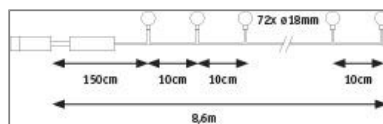

Produktname: Plug & Shine LED Lichterkette Warmweiß IP44 3000K Schwarz
Artikelnummer: 94557
EAN-Nummer: 4000870945575
Hersteller: Paulmann

**Beschreibungstext:**

Diese dekorative Plug & Shine Lichterkette mit 72 kleinen Lichtern und einer Länge von 7,5 Metern sorgt mit ihrem warmweißen Licht für die perfekte Atmosphäre im Freien. Mit ihr lassen sich wunderbare Highlights im Garten schaffen, der Kreativität sind dabei keine Grenzen gesetzt. Mit Trafos, Verbindern und weiteren Leuchten aus der Plug & Shine Serie lässt sich eine individuelle Lichtinstallation für den Außenbereich zusammen stellen.

Lichttechnische Daten

Leuchtenlichtstrom: 146 lm

Lichtausbeute: 73 lm/W

Elektrische Daten

Systemleistung: 2 W

Eingangsspannung: 24 V

Dimmbarkeit: dimmbar

Schutzklasse: Schutzklasse III

Mechanische Daten

Material: Kunststoff

Farbe: Schwarz

Schutzart: IP44

Gewicht: 0,372 kg