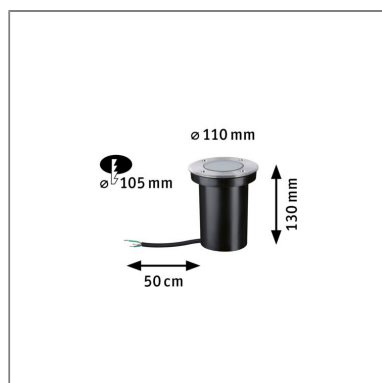

Beschreibungstext:

Dieser runde Bodeneinbaustrahler ist bis zu 500 Kilo belastbar, deshalb eignet er sich ideal für begehbare Außenbereiche. Das mitgelieferte Leuchtmittel kann bei Bedarf ausgetauscht werden. Die Leuchte mit einer Lichtfarbe von 2.200 K ist besonders insektenfreundlich, denn dieser Wert liegt außerhalb des sichtbaren Bereiches für Insekten, somit werden diese nicht von der zusätzlichen Lichtquelle angezogen. Die Leuchte schützt die Insekten aktiv, ohne dabei den Nutzen für den Menschen zu vernachlässigen. Das warme Goldlicht schafft eine angenehme Stimmung rund ums Haus.

Lichttechnische Daten

Leuchtenlichtstrom: 320 lm

Farbwiedergabe (CRI): > 80

Ausstrahlwinkel: 38 °

Leuchtmittel: incl. 1x4,3 W

Elektrische Daten

Systemleistung: 4,3 W

Eingangsspannung: 230 V

Schutzklasse: Schutzklasse I

Mechanische Daten

Montageort: Boden

Abmessungen: H: 130 mm

Einbauöffnung: 105 mm

Einbautiefe: 130 mm

Material: Edelstahl & Kunststoff

Farbe: Edelstahl gebürstet

Schutzart: IP65

Gewicht: 0,551 kg