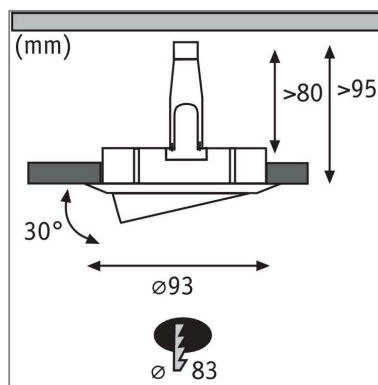

#### **Beschreibungstext:**

Die runde Nova Plus Einbauleuchte in Weiß matt inkl. auswechselbarem GU10-Leuchtmittel, eignet sich sowohl für Neuinstallationen als auch für den Austausch bestehender Installationen. Sie kann in Decken mit einem Hohlraum von nur 75 Millimetern eingebaut werden. Durch die unkomplizierte Fixierung mit Haltefedern, bleibt die Zimmerdecke auch nach mehrmaligem Ein- und Ausbau unbeschädigt. Die Dimmfunktion ermöglicht eine individuelle Anpassung der Helligkeit und sorgt für neutralweißes Arbeitslicht. Mit dem IP65-Schutz ist die Leuchte speziell gegen das Eindringen von Strahlwasser geschützt und deshalb ideal für den Einbau in Feuchträumen oder Außenbereich geeignet.

#### **Lichttechnische Daten**

**Leuchtenlichtstrom:** 470 lm

**Farbwiedergabe (CRI):** > 80

**Ausstrahlwinkel:** 36 °

**Leuchtmittel:** incl. 1x6 W

#### **Mechanische Daten**

**Montageort:** Decke

**Montageart:** Einbau

**Einbauöffnung:** 83 mm

**Einbautiefe:** 95 mm

**Schwenkbereich:** 30 °

**Material:** Alu Zink

**Farbe:** Weiß matt