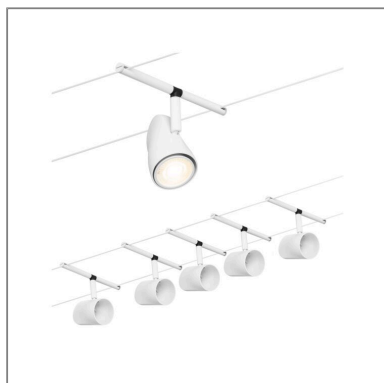

Produktname: CorDuo Seilsystem Cup Basisset GU5,3 max. 5x10W 230/12V Weiß matt & Chrom
Artikelnummer: 94467
EAN-Nummer: 4000870944677
Hersteller: Paulmann

Beschreibungstext:

Die Serie Cup in Weiß matt & Chrom mit 5 Spots ohne Leuchtmittel kann sowohl an der Wand als auch an der Decke montiert werden und bietet dadurch grenzenlose Gestaltungsmöglichkeiten. Egal ob gerade, schräg oder verwinkelt - Seilsysteme passen in jeden Raum und sind die Problemlöser für schwierige Installationsbedingungen. Das Basisset lässt sich individuell durch Einzelspots, Umlenker und weiteres Zubehör ergänzen. Das Seil mit einer Länge vom 10 m, kann in der Mitte geteilt werden, sodass das System auf max. 5 m gespannt werden kann. Mit diesem System lässt sich eine optimale Lichtverteilung realisieren, bei steigendem Lichtbedarf lässt es sich problemlos erweitern. Für die Verteilung der Leuchten im gesamten Raum wird nur ein Stromauslass benötigt. Systeme mit der Technik 12V DC (Gleichspannung) lassen sich nicht über einen Wand-Einbaudimmer dimmen.

Lichttechnische Daten

Elektrische Daten

Eingangsspannung: 230/12 V

Schutzklasse: Schutzklasse II

Mechanische Daten

Abmessungen: H: 124 x B: 100 x T: 58 mm

Material: Kunststoff & Metall

Farbe: Weiß matt & Chrom

Gewicht: 2,157 kg