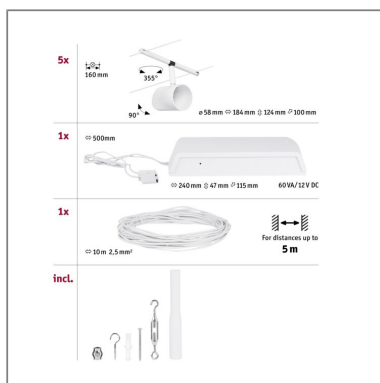

Produktname: CorDuo Seilsystem Cup Basisset GU5,3 max. 5x10W 230/12V Weiß matt & Chrom
Artikelnummer: 94467
EAN-Nummer: 4000870944677
Hersteller: Paulmann

Beschreibungstext:

Die Serie Cup in Weiß matt & Chrom mit 5 Spots ohne Leuchtmittel kann sowohl an der Wand als auch an der Decke montiert werden und bietet dadurch grenzenlose Gestaltungsmöglichkeiten. Egal ob gerade, schräg oder verwinkelt - Seilsysteme passen in jeden Raum und sind die Problemlöser für schwierige Installationsbedingungen. Das Basisset lässt sich individuell durch Einzelspots, Umlenker und weiteres Zubehör ergänzen. Das Seil mit einer Länge vom 10 m, kann in der Mitte geteilt werden, sodass das System auf max. 5 m gespannt werden kann. Mit diesem System lässt sich eine optimale Lichtverteilung realisieren, bei steigendem Lichtbedarf lässt es sich problemlos erweitern. Für die Verteilung der Leuchten im gesamten Raum wird nur ein Stromauslass benötigt. Systeme mit der Technik 12V DC (Gleichspannung) lassen sich nicht über einen Wand-Einbaudimmer dimmen.

Lichttechnische Daten

Elektrische Daten

Eingangsspannung: 230/12 V

Schutzklasse: Schutzklasse II

Mechanische Daten

Abmessungen: H: 124 x B: 100 x T: 58 mm

Material: Kunststoff & Metall

Farbe: Weiß matt & Chrom

Gewicht: 2,157 kg