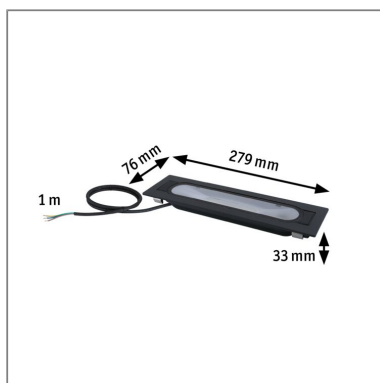

Produktname: LED Wandfluter Ito IP67 279x76mm 3000K 6W 200lm 230V 70° Anthrazit Metall
Artikelnummer: 94671
EAN-Nummer: 4000870946718
Hersteller: Paulmann

Beschreibungstext:

Der schwenkbare Außeneinbauleuchte Ito, mit IP67 Schutz, sorgt für gezielte warmweiße Lichteffekte an Hauswänden und Fassaden. Im schlichten, modernen Metallgehäuse fñgt sich die Leuchte flexibel in jede Umgebung ein. Kombiniert mit anderen Leuchten des House 230V Sortiments lässt sich so eine Außenbeleuchtung schaffen, die nicht nur ansprechend aussieht, sondern auch zur Sicherheit beiträgt.

Lichttechnische Daten

Leuchtenlichtstrom: 200 lm
Lichtausbeute: 33,333 lm/W
Farbwiedergabe (CRI): > 90
Ausstrahlwinkel: 70 °
Leuchtmittel: incl. 1x6 W

Elektrische Daten

Systemleistung: 6 W
Eingangsspannung: 230 V
Dimmbarkeit: dimmbar
Schutzklasse: Schutzklasse I

Mechanische Daten

Montageort: Boden
Abmessungen: H: 33 x B: 279 x T: 76 mm
Material: Metall
Farbe: Anthrazit
Schutzart: IP67
Gewicht: 0,577 kg