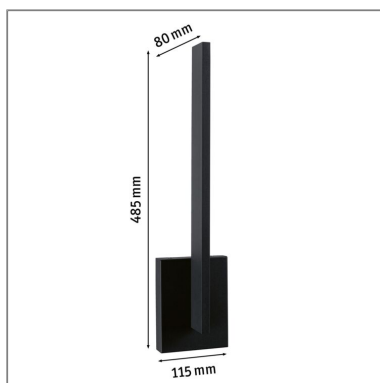

Produktname: LED Außenwandleuchte Levka IP44 115x80mm 3000K 13,5W 110lm 230V Anthrazit Aluminium

Artikelnummer: 94786

EAN-Nummer: 4000870947869

Hersteller: Paulmann

Beschreibungstext:

Auffallende Wandbeleuchtung mit doppeltem Lichtaustritt - Die Außenwandleuchte Levka findet ihre Anwendung vor allem an Außenwänden. Mit einem IP-Schutz 44 ist die Leuchte spritzwassergeschützt. Das warmweiße Licht setzt die Außenwand besonders in Szene. Die Leuchte hat einen zweifachen Lichtaustritt, bei dem das Licht sowohl nach als auch nach oben ausgestrahlt wird.

Lichttechnische Daten

Leuchtenlichtstrom: 110 lm

Farbwiedergabe (CRI): > 80

Leuchtmittel: incl. 1x13,5 W

Elektrische Daten

Systemleistung: 15 W

Eingangsspannung: 230 V

Schutzklasse: Schutzklasse II

Mechanische Daten

Montageort: Wand

Montageart: Aufbau

Abmessungen: H: 485 x B: 115 x T: 80 mm

Material: Aluminium

Farbe: Anthrazit

Schutzart: IP44

Gewicht: 0,779 kg