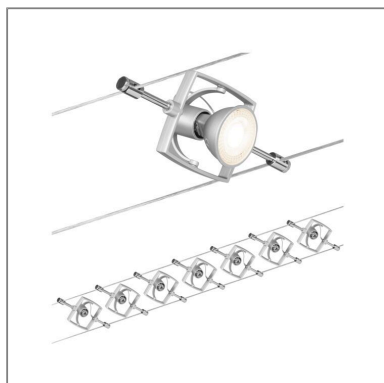

**Produktname:** Seilsystem Mac II Basisset GU5,3 max. 7x10W dimmbar 230/12V Chrom matt

**Artikelnummer:** 94152

**EAN-Nummer:** 4000870941522

**Hersteller:** Paulmann

**Beschreibungstext:**

Egal ob gerade, schräg oder verwinkelt - Seilsysteme passen in jeden Raum. Das chrom matte Mac II Basisset mit 7 Spotköpfen kann sowohl an der Wand als auch an der Decke montiert werden und bietet dadurch grenzenlose Gestaltungsmöglichkeiten. Es lässt sich individuell durch Einzelspots, Umlenker und weiteres Zubehör ergänzen – dabei muss die maximale Trafoauslastung beachtet werden.

**Lichttechnische Daten**

**Mechanische Daten**

**Elektrische Daten**

**Material:** Metall & Kunststoff

**Farbe:** Chrom matt

**Gewicht:** 2,869 kg

**Eingangsspannung:** 230/12 V

**Dimmbarkeit:** dimmbar