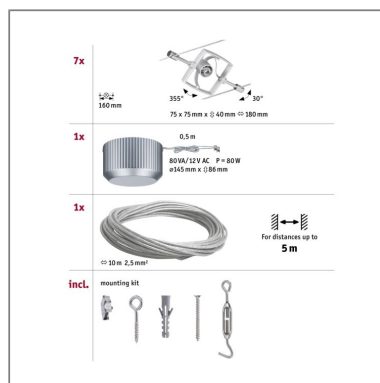

**Produktname:** Seilsystem Mac II Basisset GU5,3 max. 7x10W dimmbar 230/12V Chrom matt

**Artikelnummer:** 94152

**EAN-Nummer:** 4000870941522

**Hersteller:** Paulmann

**Beschreibungstext:**

Egal ob gerade, schräg oder verwinkelt - Seilsysteme passen in jeden Raum. Das chrom matte Mac II Basisset mit 7 Spotköpfen kann sowohl an der Wand als auch an der Decke montiert werden und bietet dadurch grenzenlose Gestaltungsmöglichkeiten. Es lässt sich individuell durch Einzelspots, Umlenker und weiteres Zubehör ergänzen – dabei muss die maximale Trafoauslastung beachtet werden.

**Lichttechnische Daten**

**Mechanische Daten**

**Elektrische Daten**

**Material:** Metall & Kunststoff

**Farbe:** Chrom matt

**Gewicht:** 2,869 kg

**Eingangsspannung:** 230/12 V

**Dimmbarkeit:** dimmbar