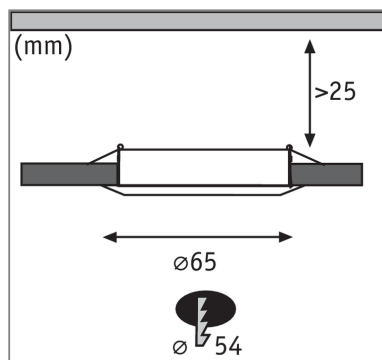

Produktname: LED Möbeleinbauleuchten Micro Line 3er-Set rund 65mm 3x4,5W 3x300lm 230V 2700K Weiß

Artikelnummer: 93554

EAN-Nummer: 4000870935545

Hersteller: Paulmann

Beschreibungstext:

Die richtige Wahl für Vitrinen, Möbel & Co.: Das Möbel-Einbauleuchten-Set Micro Line LED entwickelt fast keine Wärme und sorgt z.B. als Schrankbeleuchtung für dezentes Licht und dekorative Effekte.

Lichttechnische Daten

Leuchtenlichtstrom: 300 lm

Lichtausbeute: 34,375 lm/W

Ausstrahlwinkel: 180 °

Leuchtmittel: incl. 3x4,5 W

Elektrische Daten

Systemleistung: 16 W

Eingangsspannung: 230 V

Schutzklasse: Schutzklasse II

Mechanische Daten

Montageort: sonstige

Einbauöffnung: 54 mm

Einbautiefe: 30 mm

Material: Metall

Farbe: Weiß

Schutzart: IP20

Gewicht: 0,394 kg