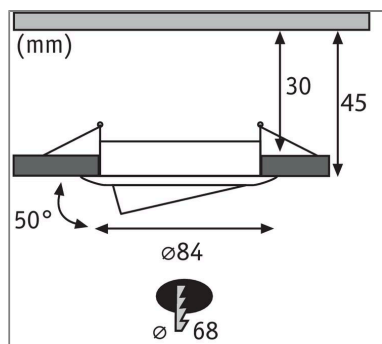

Produktname: LED Einbauleuchte 3-Step-Dim Nova Coin Basisset schwenkbar rund 84mm 50° Coin 3x6W
3x470lm 230V dimmbar 2700K Chrom

Artikelnummer: 93488

EAN-Nummer: 4000870934883

Hersteller: Paulmann

Beschreibungstext:

Die runden Nova Einbaustrahler in Chrom mit 3x6W und 3x470lm, bieten gutes Licht, stimmiges Design und hohe Energieeffizienz. Durch die Schwenkbarkeit lässt sich das Licht überall dort hinlenken, wo es benötigt wird. Die puristische Optik wird nicht von Sprenglingen gestört: Da das Leuchtmittel von hinten eingesetzt wird ist kein Sprengling notwendig. Dank 230V-Direktanschluss, können die Leuchten ganz einfach uneingeschränkt miteinander verkettet werden. Durch die unkomplizierte Fixierung mit Haltefedern, bleibt die Zimmerdecke auch nach mehrmaligem Ein- und Ausbau unbeschädigt. Im Lieferumfang sind effiziente und langlebige Coin LED-Leuchtmittel enthalten, die mit ihrem warmweißen Licht für ein stimmungsvolles Ambiente sorgen. Dank integrierter 3-Step-Dim-Funktion, kann sie durch mehrmaliges Betätigen eines handelsüblichen Lichtschalters in drei Stufen gedimmt werden.

Lichttechnische Daten

Leuchtenlichtstrom: 470 lm

Farbwiedergabe (CRI): > 85

Ausstrahlwinkel: 100 °

Leuchtmittel: incl. 3x6 W

Elektrische Daten

Eingangsspannung: 230 V

Dimmbarkeit: dimmbar

Schutzklasse: Schutzklasse II

Mechanische Daten

Montageort: Decke

Montageart: Einbau

Einbauöffnung: 68 mm

Einbautiefe: 45 mm

Schwenkbereich: 50 °

Material: Aluminium

Farbe: Chrom

Schutzart: IP23 Deckenmontage

Gewicht: 0,636 kg