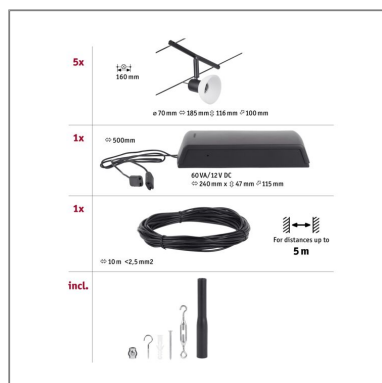

**Produktname:** CorDuo Seilsystem Sheela Basisset GU5,3 max. 5x10W 230/12V Schwarz matt & Chrom

**Artikelnummer:** 94450

**EAN-Nummer:** 4000870944509

**Hersteller:** Paulmann

#### Beschreibungstext:

Die Serie Sheela in Schwarz matt & Chrom kann sowohl an der Wand als auch an der Decke montiert werden und bietet dadurch grenzenlose Gestaltungsmöglichkeiten. Egal ob gerade, schräg oder verwinkelt - Seilsysteme passen in jeden Raum und sind die Problemlöser für schwierige Installationsbedingungen. Das Basisset lässt sich individuell durch Einzelspots, Umlenker und weiteres Zubehör ergänzen. Das Seil mit einer Länge vom 10 m, kann in der Mitte geteilt werden, sodass das System auf max. 5 m gespannt werden kann. Mit diesem System lässt sich eine optimale Lichtverteilung realisieren, bei steigendem Lichtbedarf lässt es sich problemlos erweitern. Für die Verteilung der Leuchten im gesamten Raum wird nur ein Stromauslass benötigt. Systeme mit der Technik 12V DC (Gleichspannung) lassen sich nicht über einen Wand-Einbaudimmer dimmen.

#### Mechanische Daten

**Material:** Kunststoff

**Farbe:** Schwarz matt & Chrom

**Gewicht:** 2,317 kg