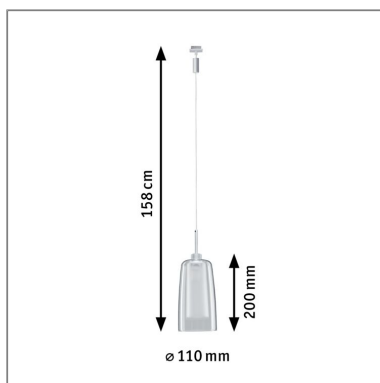

Produktname: URail LED Pendel Arido II GU10 560lm 5W 2700K 230V Chrom matt & Klar & Satin
Artikelnummer: 94998
EAN-Nummer: 4000870949986
Hersteller: Paulmann

Beschreibungstext:

Das URail LED Pendel Arido in Chrom matt & Klar & Satin aus hochwertigem Glas spendet dank der Satinierung des innenliegenden Schirms besonders blendarmes Licht. Der äußere Schirm aus Klarglas verleiht dem Pendel seinen besonderen Lagenlook, der mit jedem Einrichtungsstil kombinierbar ist. Es lässt sich individuell kürzen und damit optimal an die Bedürfnisse und räumliche Gegebenheiten anpassen.

Lichttechnische Daten

Leuchtenlichtstrom: 560 lm

Farbwiedergabe (CRI): > 80

Leuchtmittel: incl. 1x5 W

Elektrische Daten

Eingangsspannung: 230 V

Schutzklasse: Schutzklasse II

Mechanische Daten

Montageort: Decke

Abmessungen: H: 200 mm

Material: Glas & Metall

Farbe: Chrom matt & Klar & Satin

Gewicht: 0,577 kg