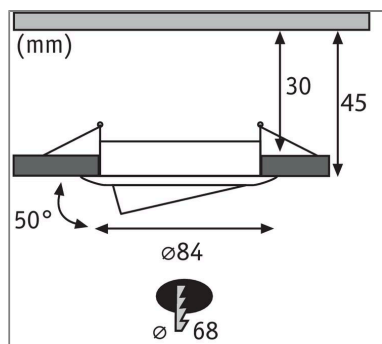

Beschreibungstext:

Die runden Nova Einbaustrahler in Eisen gebürstet mit 3x6W und 3x470lm, bieten gutes Licht, stimmiges Design und hohe Energieeffizienz. Durch die Schwenkbarkeit lässt sich das Licht überall dort hinlenken, wo es benötigt wird. Die puristische Optik wird nicht von Sprenglingen gestört: Da das Leuchtmittel von hinten eingesetzt wird ist kein Sprengring notwendig. Dank 230V-Direktanschluss, können die Leuchten ganz einfach uneingeschränkt miteinander verkettet werden. Durch die unkomplizierte Fixierung mit Haltefedern, bleibt die Zimmerdecke auch nach mehrmaligem Ein- und Ausbau unbeschädigt. Im Lieferumfang sind effiziente und langlebige Coin LED-Leuchtmittel enthalten, die mit ihrem warmweißen Licht für ein stimmungsvolles Ambiente sorgen. Dank integrierter 3-Step-Dim-Funktion, kann sie durch mehrmaliges Betätigen eines handelsüblichen Lichtschalters in drei Stufen gedimmt werden.

Lichttechnische Daten

Leuchtenlichtstrom: 470 lm

Farbwiedergabe (CRI): > 85

Ausstrahlwinkel: 100 °

Leuchtmittel: incl. 3x6 W

Elektrische Daten

Eingangsspannung: 230 V

Dimmbarkeit: dimmbar

Schutzklasse: Schutzklasse II

Mechanische Daten

Montageort: Decke

Montageart: Einbau

Einbauöffnung: 68 mm

Einbautiefe: 45 mm

Schwenkbereich: 50 °

Material: Aluminium

Farbe: Eisen gebürstet

Schutzart: IP23 Deckenmontage

Gewicht: 0,642 kg