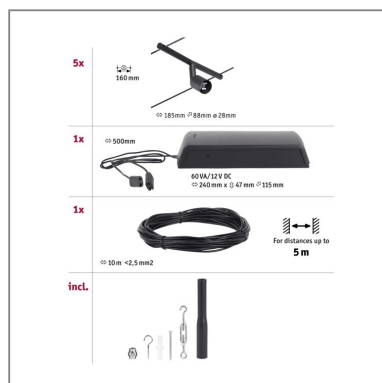

Produktname: CorDuo Seilsystem Salt Basisset GU5,3 max. 5x10W 230/12V Schwarz matt & Chrom
Artikelnummer: 94446
EAN-Nummer: 4000870944462
Hersteller: Paulmann

Beschreibungstext:

Die Serie Salt in Schwarz matt & Chrom kann sowohl an der Wand als auch an der Decke montiert werden und bietet dadurch grenzenlose Gestaltungsmöglichkeiten. Egal ob gerade, schräg oder verwinkelt - Seilsysteme passen in jeden Raum und sind die Problemlöser für schwierige Installationsbedingungen. Das Basisset lässt sich individuell durch Einzelspots, Umlenker und weiteres Zubehör ergänzen. Das Seil mit einer Länge vom 10 m, kann in der Mitte geteilt werden, sodass das System auf max. 5 m gespannt werden kann. Mit diesem System lässt sich eine optimale Lichtverteilung realisieren, bei steigendem Lichtbedarf lässt es sich problemlos erweitern. Für die Verteilung der Leuchten im gesamten Raum wird nur ein Stromauslass benötigt. Systeme mit der Technik 12V DC (Gleichspannung) lassen sich nicht über einen Wand-Einbaudimmer dimmen.

Lichttechnische Daten

Elektrische Daten

Eingangsspannung: 230/12 V

Schutzklasse: Schutzklasse II

Mechanische Daten

Material: Kunststoff

Farbe: Schwarz matt & Chrom

Gewicht: 2,435 kg