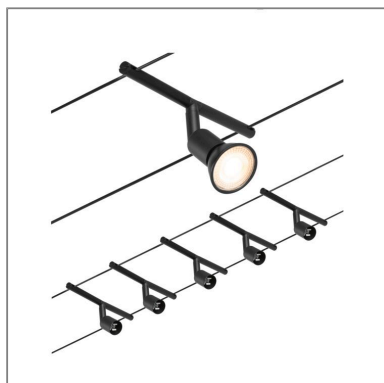

Produktname: CorDuo Seilsystem Salt Basisset GU5,3 max. 5x10W 230/12V Schwarz matt & Chrom
Artikelnummer: 94446
EAN-Nummer: 4000870944462
Hersteller: Paulmann

Beschreibungstext:

Die Serie Salt in Schwarz matt & Chrom kann sowohl an der Wand als auch an der Decke montiert werden und bietet dadurch grenzenlose Gestaltungsmöglichkeiten. Egal ob gerade, schräg oder verwinkelt - Seilsysteme passen in jeden Raum und sind die Problemlöser für schwierige Installationsbedingungen. Das Basisset lässt sich individuell durch Einzelspots, Umlenker und weiteres Zubehör ergänzen. Das Seil mit einer Länge vom 10 m, kann in der Mitte geteilt werden, sodass das System auf max. 5 m gespannt werden kann. Mit diesem System lässt sich eine optimale Lichtverteilung realisieren, bei steigendem Lichtbedarf lässt es sich problemlos erweitern. Für die Verteilung der Leuchten im gesamten Raum wird nur ein Stromauslass benötigt. Systeme mit der Technik 12V DC (Gleichspannung) lassen sich nicht über einen Wand-Einbaudimmer dimmen.

Lichttechnische Daten

Elektrische Daten

Eingangsspannung: 230/12 V

Schutzklasse: Schutzklasse II

Mechanische Daten

Material: Kunststoff

Farbe: Schwarz matt & Chrom

Gewicht: 2,435 kg