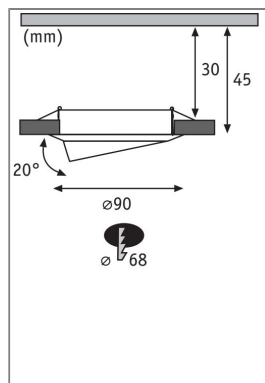

Produktname: LED Einbauleuchte Base Coin Basisset schwenkbar rund 90mm 20° Coin 3x5W 3x370lm 230V 3000K Weiß

Artikelnummer: 93423

EAN-Nummer: 4000870934234

Hersteller: Paulmann

Beschreibungstext:

Base Einbaustrahler 3x5W in Weiß, sind robuste und anwenderfreundliche Einbaustrahler aus Metall, die sich sowohl für Neuinstallationen als auch für den Austausch bestehender Installationen eignen. Dank 230V-Direktanschluss, können Sie die Leuchten ganz einfach uneingeschränkt miteinander verketteten. Im Lieferumfang sind austauschbare Coin LED Leuchtmittel enthalten, die mit ihrem warmweißen Licht für ein stimmungsvolles Ambiente sorgen.

Lichttechnische Daten

Leuchtenlichtstrom: 370 lm

Farbwiedergabe (CRI): > 80

Ausstrahlwinkel: 100 °

Leuchtmittel: incl. 3x5 W

Elektrische Daten

Eingangsspannung: 230 V

Schutzklasse: Schutzklasse II

Mechanische Daten

Montageort: Decke

Montageart: Einbau

Einbauöffnung: 68-73 mm

Einbautiefe: 45 mm

Schwenkbereich: 20 °

Material: Metall

Farbe: Weiß

Schutzart: IP20

Gewicht: 0,412 kg