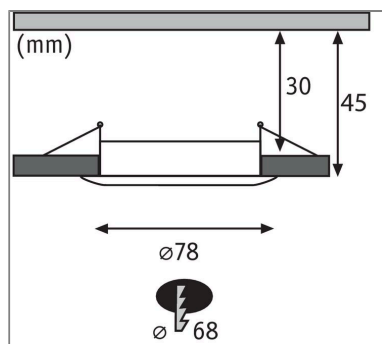

**Produktname:** LED Einbauleuchte 3-Step-Dim Nova Coin Basisset starr IP44 rund 78mm Coin 3x6W 3x470lm  
230V dimmbar 2700K Weiß matt

**Artikelnummer:** 93496

**EAN-Nummer:** 4000870934968

**Hersteller:** Paulmann

#### **Beschreibungstext:**

Die runden Nova Einbaustrahler in Weiß matt mit 3x6W und 3x470lm, bieten gutes Licht, stimmiges Design und hohe Energieeffizienz. Die puristische Optik wird nicht von Sprengringen gestört: Da das Leuchtmittel von hinten eingesetzt wird ist kein Sprengring notwendig. Dank 230V-Direktanschluss, können die Leuchten ganz einfach uneingeschränkt miteinander verkettet werden. Durch die unkomplizierte Fixierung mit Haltefedern, bleibt die Zimmerdecke auch nach mehrmaligem Ein- und Ausbau unbeschädigt. Im Lieferumfang sind effiziente und langlebige Coin LED-Leuchtmittel enthalten, die mit ihrem warmweißen Licht für ein stimmungsvolles Ambiente sorgen. Dank integrierter 3-Step-Dim-Funktion, kann sie durch mehrmaliges Betätigen eines handelsüblichen Lichtschalters in drei Stufen gedimmt werden.

#### **Lichttechnische Daten**

**Leuchtenlichtstrom:** 470 lm

**Farbwiedergabe (CRI):** > 85

**Ausstrahlwinkel:** 100 °

**Leuchtmittel:** incl. 3x6 W

#### **Mechanische Daten**

**Montageort:** Decke

**Montageart:** Einbau

**Einbauöffnung:** 68 mm

**Einbautiefe:** 45 mm

**Material:** Aluminium

**Farbe:** Weiß matt

**Schutzart:** IP44 Deckenmontage