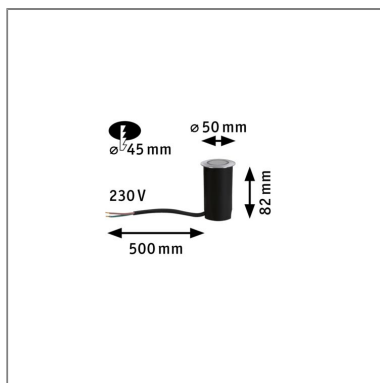

Produktname: House LED Bodeneinbauleuchte Warmweiß IP67 rund 50mm 3000K 2W 20lm 230V Edelstahl gebürstet Edelstahl & Kunststoff

Artikelnummer: 94363

EAN-Nummer: 4000870943632

Hersteller: Paulmann

Beschreibungstext:

Der dekorative, runde Bodeneinbaustrahler ist wasser- und staubdicht und spendet warmweißes Licht bei jeder Wetterlage. Er ist nicht begeh- oder befahrbar.

Lichttechnische Daten

Leuchtenlichtstrom: 20 lm

Lichtausbeute: 10 lm/W

Farbwiedergabe (CRI): > 80

Ausstrahlwinkel: 120 °

Leuchtmittel: incl. 1x2 W

Mechanische Daten

Montageort: Boden

Abmessungen: H: 82 mm

Material: Edelstahl & Kunststoff

Farbe: Edelstahl gebürstet

Schutzart: IP67

Gewicht: 0,13 kg

Elektrische Daten

Systemleistung: 2 W

Eingangsspannung: 230 V

Schutzklasse: Schutzklasse II