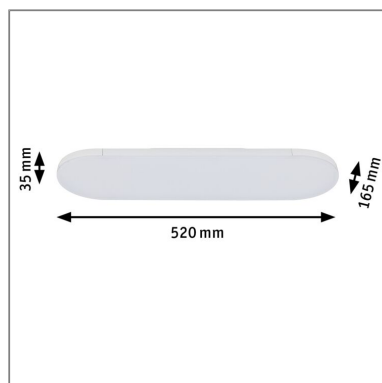

**Produktname:** URail Panel Deck 1407,5lm 13,5W 3000K dimmbar 230V Weiß  
**Artikelnummer:** 95371  
**EAN-Nummer:** 4000870953716  
**Hersteller:** Paulmann

**Beschreibungstext:**

Das innovative weiße URail LED Panel Deck mit den Maßen 52 cm x 12 cm spendet flächiges und blendarmes Licht und liegt damit absolut im Trend. Mit dem vielseitigen URail 230V-Schienensystem lassen sich ganz einfach verschiedenste Anwendungsbereiche innerhalb eines Raumes beleuchten. Sie lassen sich sowohl an der Wand als auch an der Decke montieren und sorgen für eine angenehme Grundbeleuchtung.

**Lichttechnische Daten**

**Leuchtenlichtstrom:** 1.407,5 lm  
**Lichtausbeute:** 84,375 lm/W  
**Leuchtmittel:** incl. 1x13,5 W

**Elektrische Daten**

**Systemleistung:** 16 W  
**Eingangsspannung:** 230 V  
**Dimmbarkeit:** dimmbar  
**Schutzklasse:** Schutzklasse II

**Mechanische Daten**

**Montageort:** Decke & Wand  
**Montageart:** Schiene  
**Abmessungen:** H: 51 x B: 520 x T: 165 mm  
**Material:** Metall  
**Farbe:** Weiß  
**Gewicht:** 1,272 kg