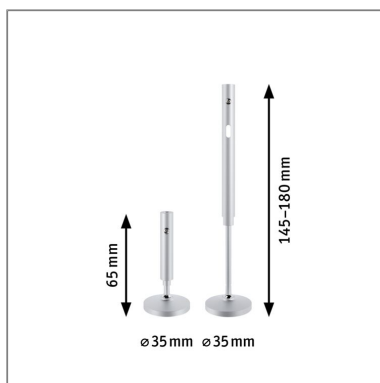

Produktname: CorDuo Seilsystem Montageset Wandanschluss Chrom matt
Artikelnummer: 94600
EAN-Nummer: 4000870946008
Hersteller: Paulmann

Beschreibungstext:

Das chrom matte Wandanschluss-Set dient der Befestigung der Seile an der Wand. Dank des integrierten Kugelgelenks für Winkel bis zu 30° lässt sich ein Seilsystem nach speziellen Anforderungen erstellen. Das moderne und geradlinige Design passt zu jedem Einrichtungsstil!

Lichttechnische Daten

Elektrische Daten

Eingangsspannung: 12 V

Schutzklasse: Schutzklasse III

Mechanische Daten

Abmessungen: H: 168 mm

Material: Kunststoff

Farbe: Chrom matt

Gewicht: 0,212 kg