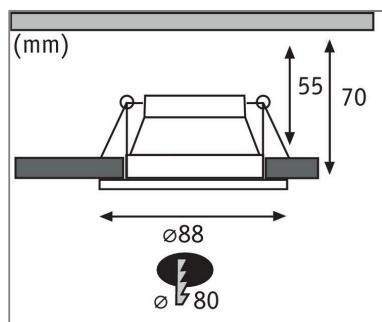

Produktname: LED Einbauleuchte 3-Step-Dim Cole Coin IP44 rund 88mm Coin 6W 470lm 230V dimmbar 2700K Schwarz & Silber

Artikelnummer: 93407

EAN-Nummer: 4000870934074

Hersteller: Paulmann

Beschreibungstext:

Liebe auf den zweiten Blick! Die Einbauleuchte Cole in Schwarz/Silber verschmilzt durch das zurückgesetzte Leuchtmittel nahezu mit der Decke. Hat man sie aber entdeckt, möchte man gar nicht mehr wegschauen. Das Licht des zurückgesetzten Coins auf der matten, silbernen Oberfläche, sorgt für weiche und blendfreie Beleuchtung. Zusätzlich punktet sie mit brillanter Technik: Der wechselbare LED Coin liefert angenehm warmweißes Licht und lässt sich mit einem herkömmlichen Lichtschalter in drei Stufen dimmen.

Lichttechnische Daten

Leuchtenlichtstrom: 470 lm

Farbwiedergabe (CRI): > 85

Ausstrahlwinkel: 100 °

Leuchtmittel: incl. 1x6 W

Elektrische Daten

Eingangsspannung: 230 V

Dimmbarkeit: dimmbar

Schutzklasse: Schutzklasse II

Mechanische Daten

Montageort: Decke

Montageart: Einbau

Einbauöffnung: 80 mm

Einbautiefe: 70 mm

Material: Kunststoff & Alu Zink

Farbe: Schwarz & Silber

Schutzart: IP44 Deckenmontage

Gewicht: 0,18 kg